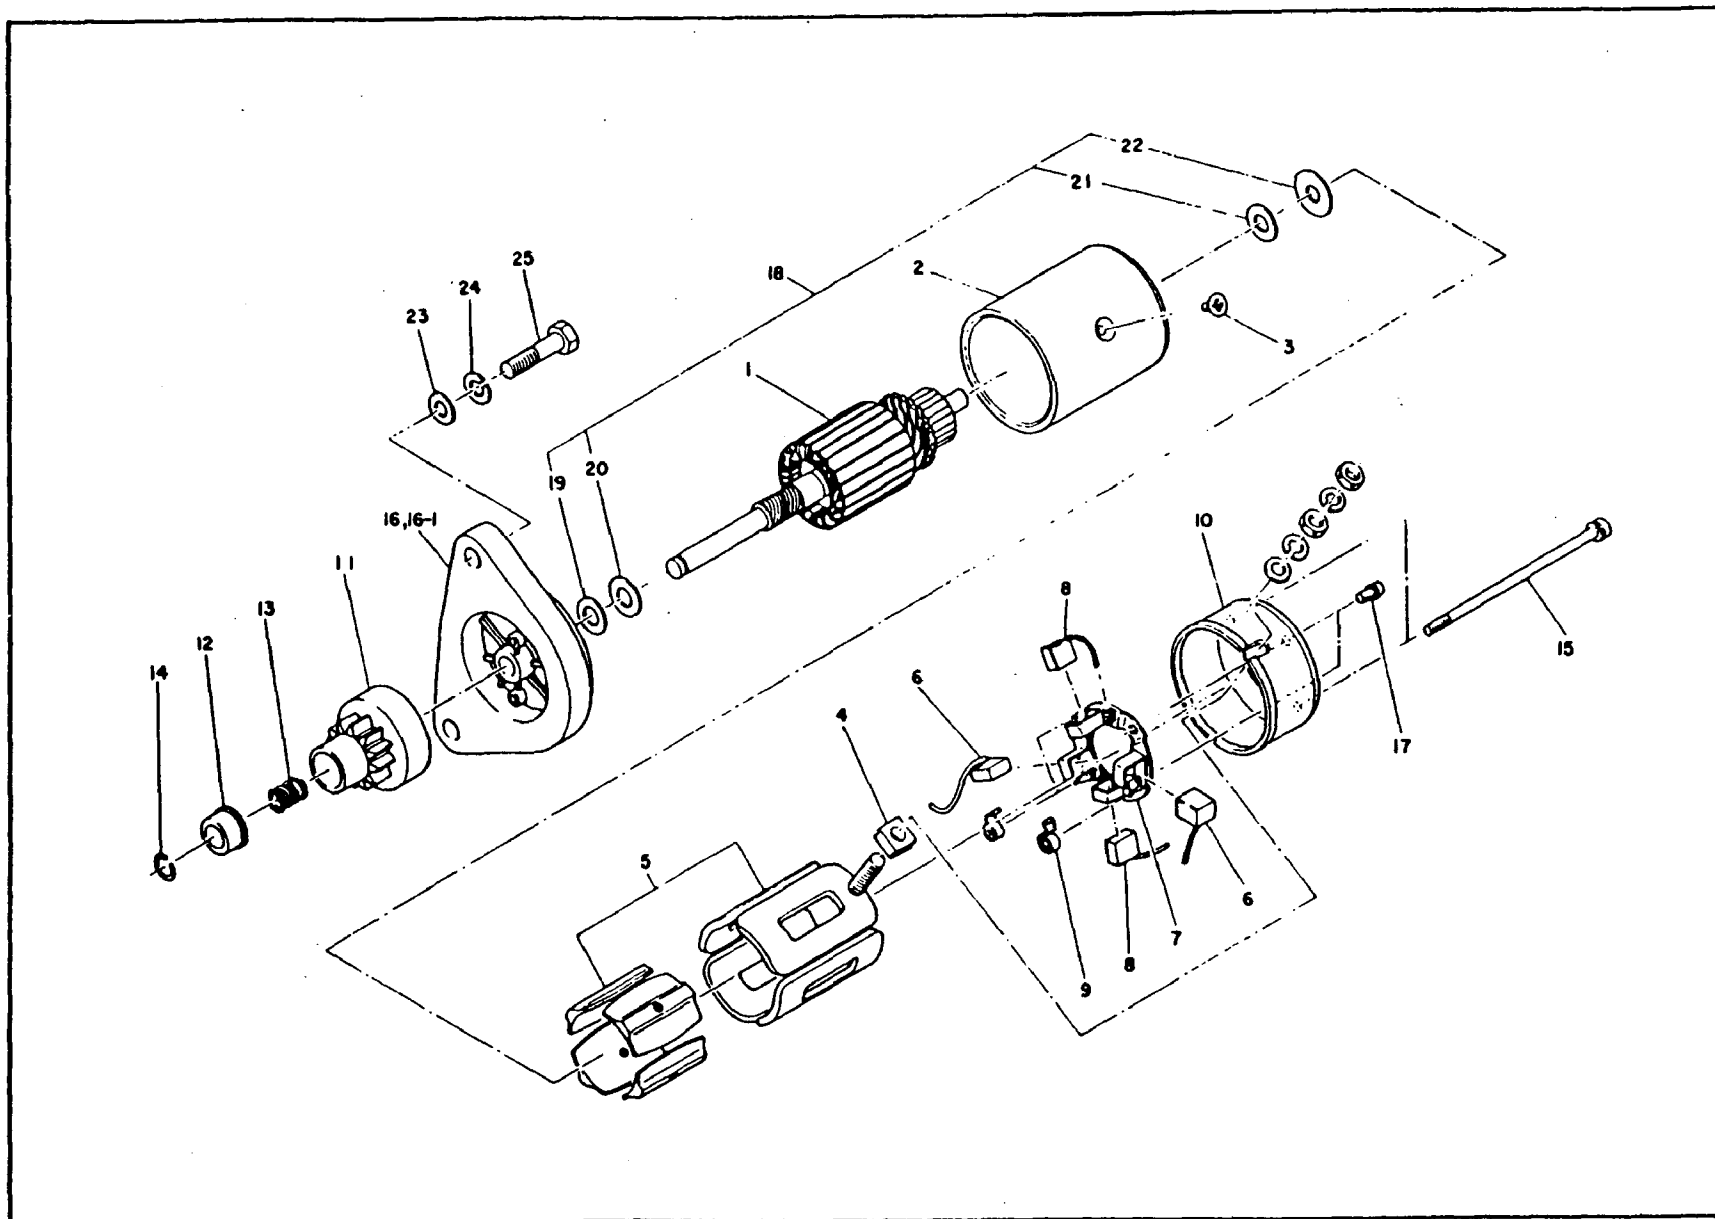

8.

STARTING MOTOR

Ref. No.	Parts Number	Parts Name	Q'ty	Description		
*1	107 70501 00	STARTING MOTOR ASSY	1	Incl.2 ~ 22		
6	210 70539 08	BRUSH (+)	2			
7	107 70530 08	BRUSH HOLDER ASSY	1	Incl.8,9		
8	210 70540 08	BRUSH (-)	2			
9	210 70541 08	BRUSH SPRING	4			
10	107 70505 08	REAR COVER ASSY	1			
11	107 70559 08	PINION ASSY	1			
12	214 70551 08	PINION STOPPER	1			
13	214 70554 08	RETURN SPRING	1			
14	214 70552 08	CLIP	1			
15	107 70562 08	BOLT	2			
16-1	107 70501 08	FRONT COVER ASSY	1			
16	214 70560 08	FRONT METAL	1			
17	004 31041 20	SCREW	2			
18	214 70555 08	WASHER KIT	1			
23	003 10080 00	WASHER	2			
24	003 20080 00	SPRING WASHER	2			

8.

STARTING MOTOR