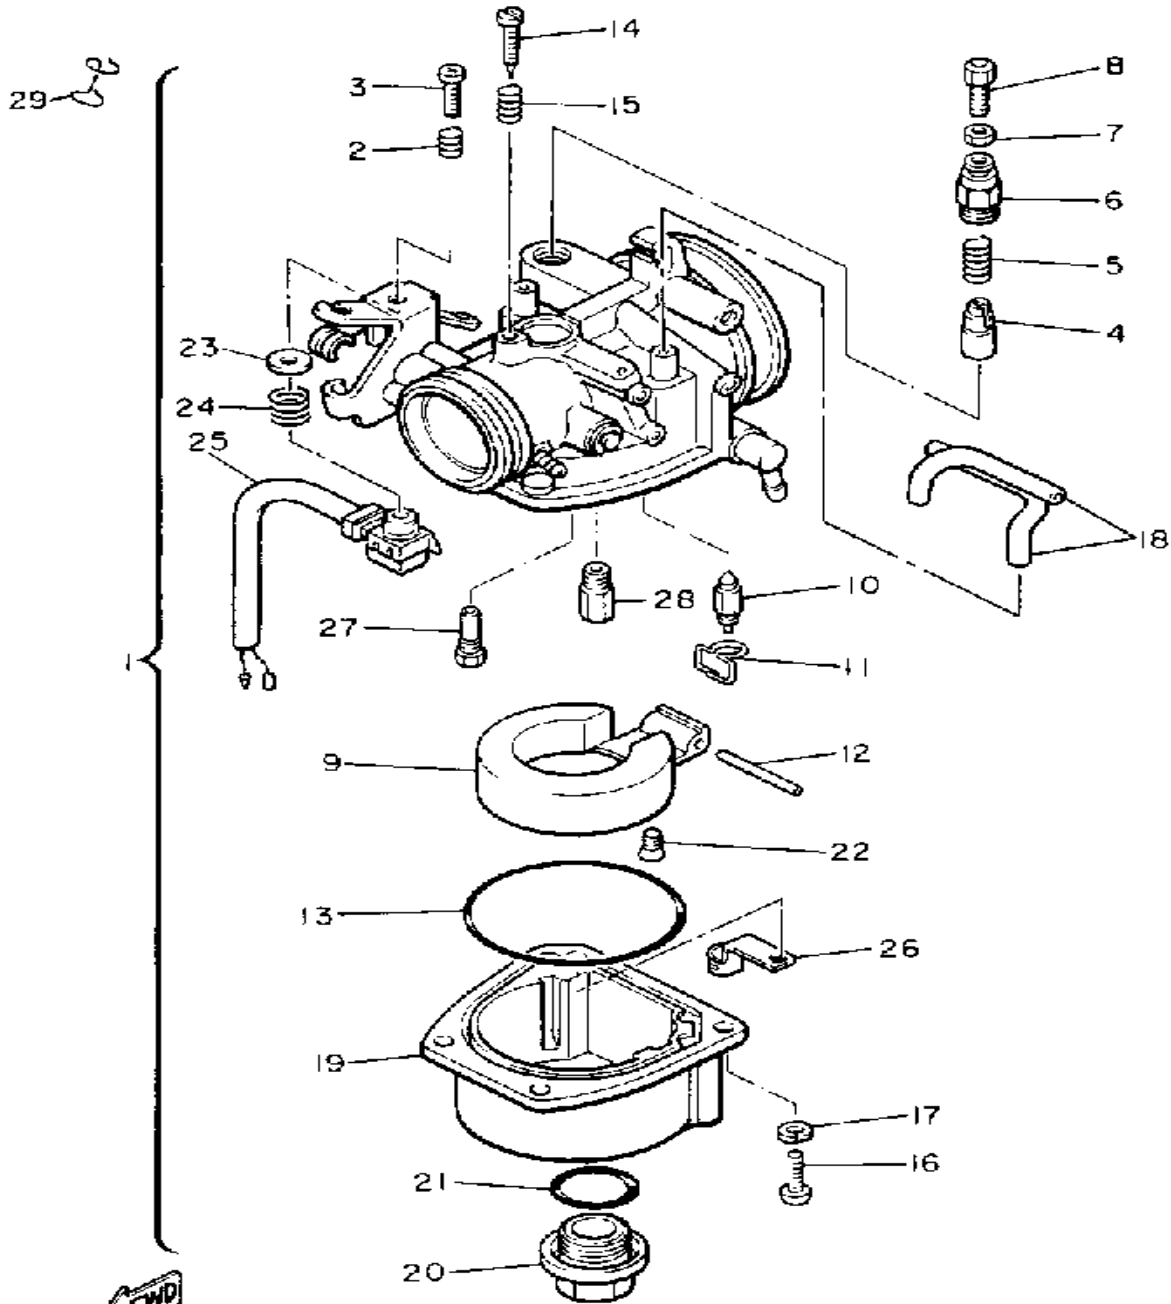

82G171-7060

80F100 5070

CARBURETOR

Ref. No.	Part Number	Description	Qty	Remarks
1	80J-14101-01-00	CARBURETOR ASSEMBLY 1	1	
2	80F-14131-00-00	. SPRING, THROTTLE VALVE	1	
3	80F-14121-00-00	. SCREW, THROTTLE STOP	1	
4	371-14993-60-00	. PLUNGER, STARTER	1	
5	90501-08443-00	. SPRING, COMPRESSION	1	
6	8A6-14969-00-00	. CAP	1	
7	8E7-14161-00-00	. NUT, CABLE ADJUSTING	1	
8	8A6-14977-00-00	. SHAFT, STARTER LEVER	1	
9	8G6-14985-01-00	. FLOAT	1	
10	8E7-14546-01-00	. VALVE, NEEDLE	1	
11	663-14159-00-00	. CLIP	1	
12	663-14548-00-00	. PIN, FLOAT ARM	1	
13	8G6-14984-00-00	. GASKET, FLOAT CHAMBER	1	
14	8G6-14521-00-00	. SCREW, ADJUST	1	
15	90501-08214-00	. SPRING, COMPRESSION	1	
16	(97602-04114-00)	SCREW, PN/HD.W/WSHR	4	
17	92901-04100-00	. WASHER, SPRING	4	
18	8R4-14994-00-00	. PIPE	2	
19	(8M7-14980-00-00)	BODY, FLOAT CHAMBER	1	
20	8M7-14992-00-00	. ROD	1	
21	93210-19309-00	. O-RING	1	
22	98701-04008-00	. SCREW, FLAT HEAD	1	
23	80F-14146-00-00	. PLATE	1	
24	80F-14133-00-00	. SPRING, THROTTLE STOP	1	
25	8V0-8259A-00-00	. SWITCH, CARBURETOR	1	
26	(80F-14137-00-00)	CLIP	1	
27	8G6-14948-18-00	. JET (#78)	1	
28	8A6-14515-98-00	. JET, MAIN (#98)	1	ALT. PART
	8A6-14516-00-00	. JET, MAIN (#100)	1	ALT. PART