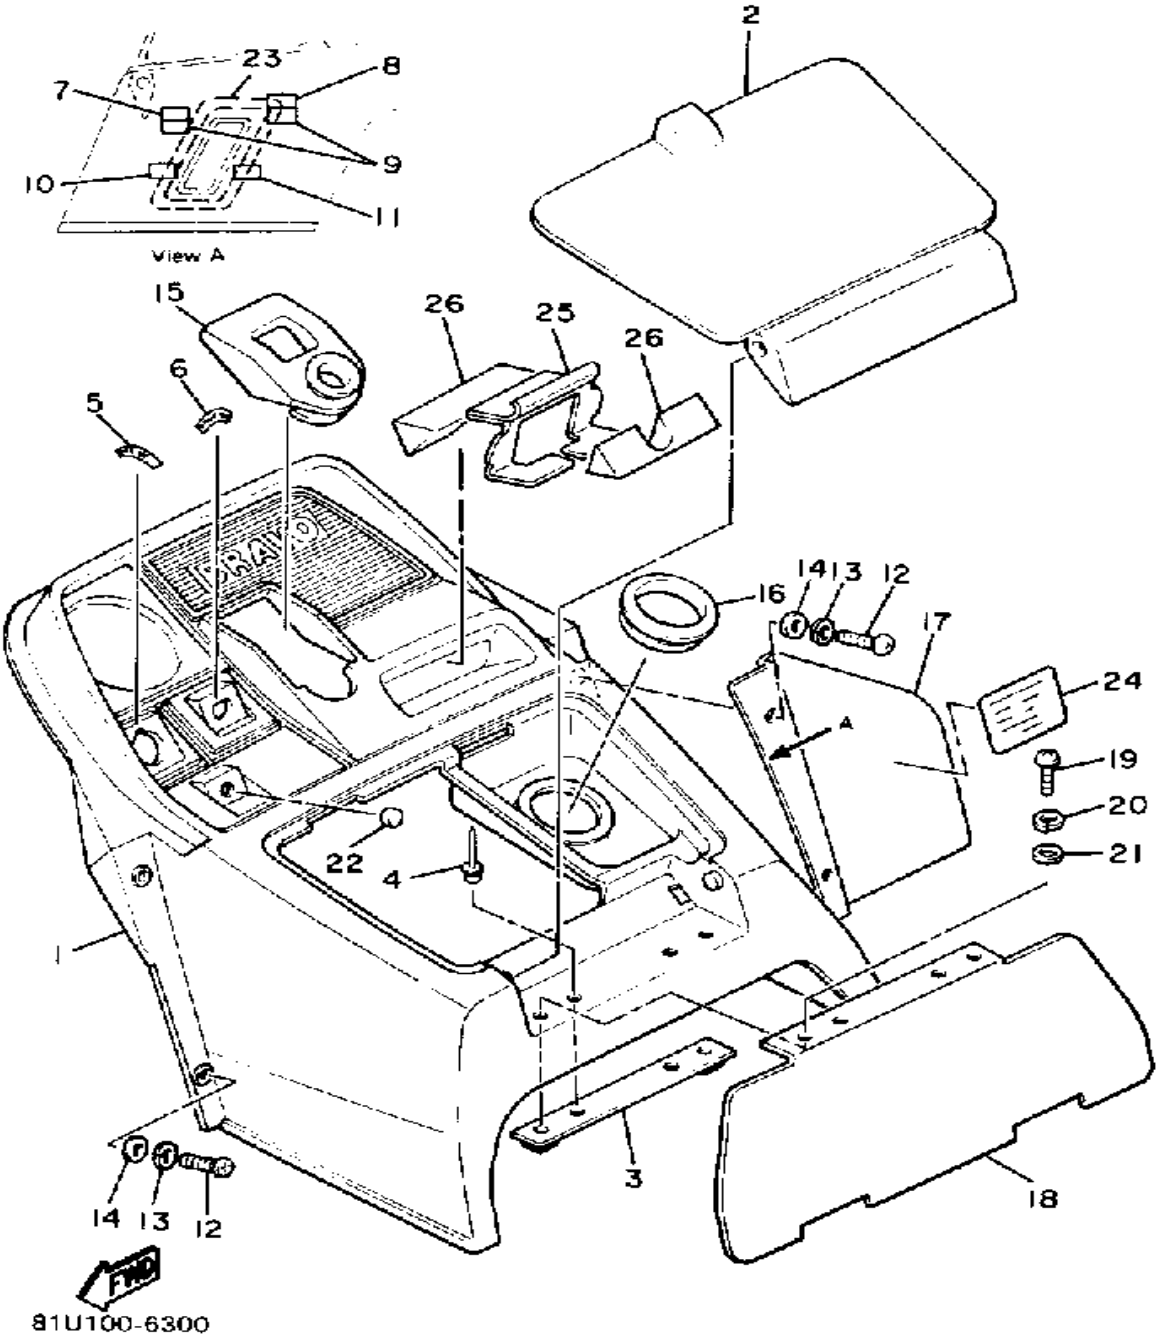

INSTRUMENT PANEL

Ref. No.	Part Number	Description	Qty	Remarks
1	8Y1-77711-00-00	PANEL, INSTRUMENT	1	
2	8R4-77712-00-00	PANEL, INSTRUMENT	1	
3	80F-77722-00-00	BRACKET 2	1	
4	90267-48117-00	RIVET, BLIND	2	
5	8K2-77741-00-00	INDICATOR 1	1	
6	8K4-77742-00-00	INDICATOR 2	1	
7	8G8-77742-00-00	INDICATOR 2	1	
8	8A1-77743-00-00	INDICATOR 3	1	
9	878-77744-00-00	INDICATOR 4	2	
10	878-77745-00-00	INDICATOR 5	1	
11	8A1-77744-00-00	INDICATOR 4	1	
12	98586-05016-00	SCREW, PAN HEAD	4	
13	92906-05100-00	WASHER, SPRING	4	
14	90201-05721-00	WASHER, PLATE	4	
15	8R4-77740-00-00	GROMMET, INSTRUMENT PANEL	1	
16	90480-53313-00	GROMMET	1	
17	8U0-77721-00-00	BRACKET 1	1	
18	80F-77731-00-00	SHIELD 1	1	
19	98516-06012-00	SCREW, PAN HEAD	2	
20	92906-06100-00	WASHER, SPRING	2	
21	92906-06600-00	WASHER	2	
22	90480-12012-00	GROMMET	1	
23	80F-2171F-00-00	PATCH 1	1	
24	8Y1-77762-00-00	LABEL, WARNING 2	1	U.R.
25	80F-23881-00-00	BRACKET 1	1	
26	80F-23858-00-00	SPACER	2	