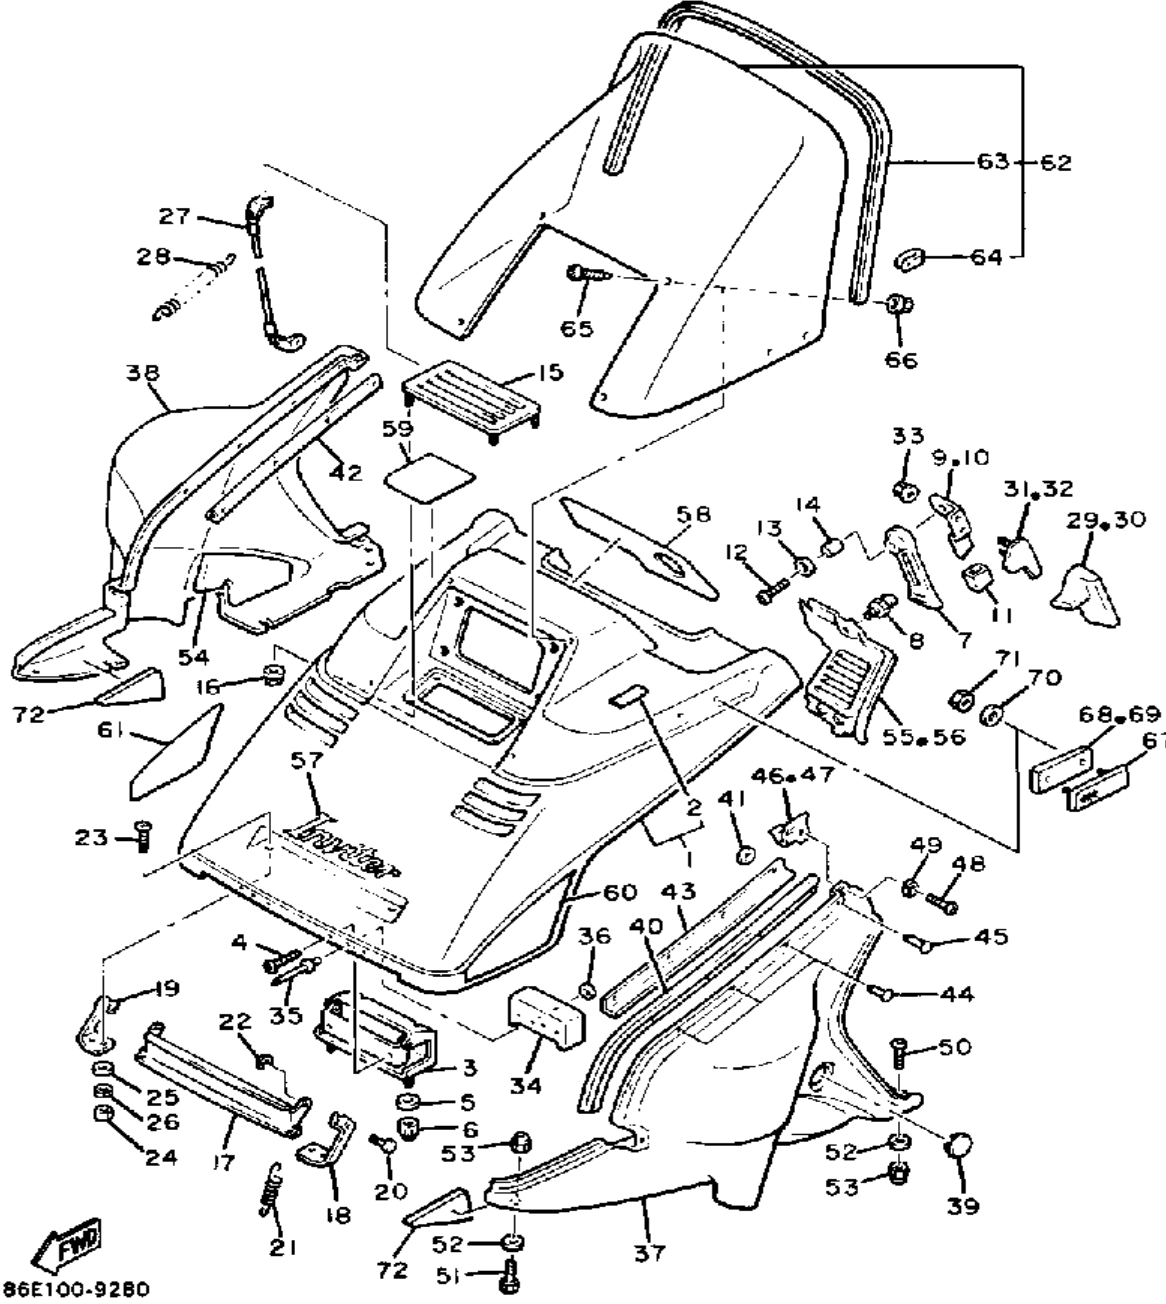

SHROUD-WINDSHIELD

Ref. No.	Part Number	Description	Qty	Remarks
59	83U-77761-00-00	LABEL, WARNING 1	1	UR
60	83U-77163-00-00	ORNAMENT 1	1	
61	83U-77164-00-00	ORNAMENT 2	1	
62	81E-77210-01-00	WINDSHIELD	1	
63	87S-77213-00-00	TRIM, UPPER	1	
64	80V-77223-00-00	. FASTENER	2	
65	90164-05007-00	SCREW, TAPPING	4	
66	95701-05500-00	NUT, FLANGE	4	
67	81E-85110-00-00	REFLECTOR ASSEMBLY	2	
68	81E-85110-00-00	REFLECTOR ASSEMBLY	2	
69	81E-85115-50-00	BASE, REFLECTOR	1	
70	92901-05600-00	WASHER, PLATE	4	
71	95701-05300-00	NUT, NYLON	4	
72	86E-2199H-00-00	SHIELD, HEAT	2	

86E100-9280