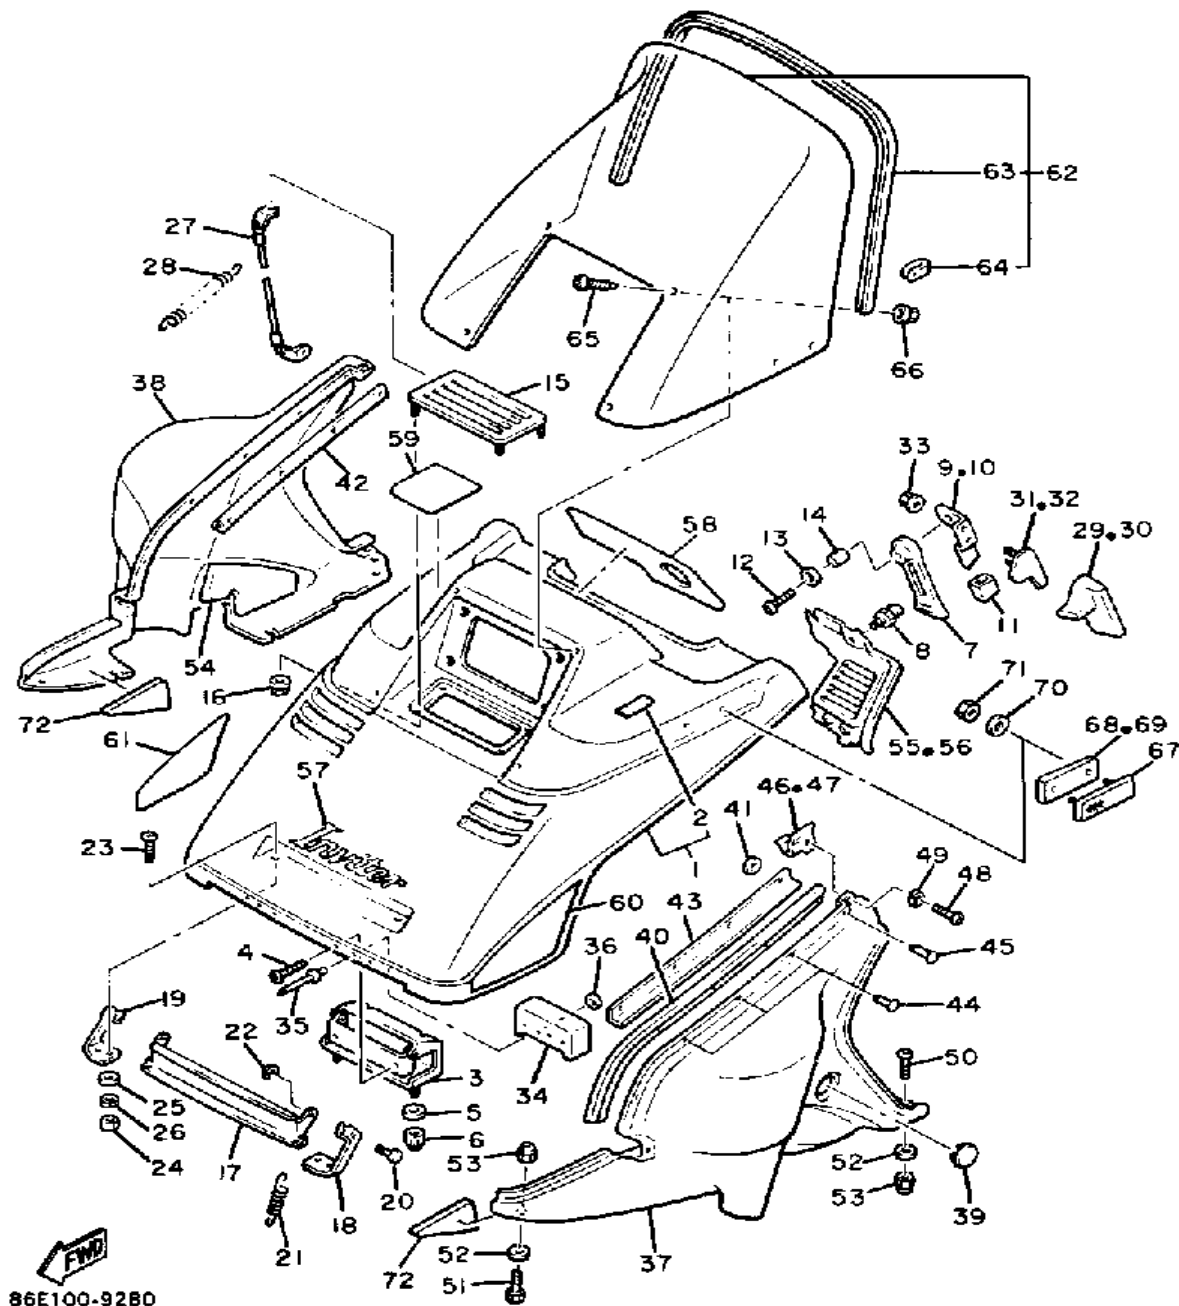

SHROUD-WINDSHIELD

Ref. No.	Part Number	Description	Qty	Remarks
30	81E-77216-00-00	TRIM 4	1	
31	81E-77185-00-00	PLATE 1	1	
32	81E-77186-00-00	PLATE 2	1	
33	95701-06500-00	NUT, FLANGE	4	
34	81E-2199F-00-00	SHIELD, NOISE	2	
35	90267-48051-00	RIVET, BLIND	4	
36	90201-05032-00	WASHER, PLATE	4	
37	86E-21982-00-00	HOOD 1	1	
38	86E-21983-09-00	HOOD 2	1	
39	90480-40382-00	GROMMET	2	
40	81E-77515-01-00	BUSH, RUBBER 1	2	
41	90201-043H7-00	WASHER, PLATE	8	
42	81E-77153-01-00	PLATE, BACK UP 1	1	
43	81E-77154-01-00	PLATE, BACK UP 2	1	
44	90269-05055-00	RIVET	6	
45	90269-05039-00	RIVET	4	
46	81E-77123-00-00	GUIDE 1	1	
47	81E-77124-00-00	GUIDE 2	1	
48	98516-05012-00	SCREW, PAN HEAD 4CG	2	
49	92906-05100-00	WASHER, SPRING	2	
50	98906-06020-00	SCREW, BIND	4	
51	97016-06016-00	BOLT	4	
52	90201-06059-00	WASHER, PLATE	12	
53	95706-06300-00	NUT, NYLON	10	
54	81E-77265-00-00	LINING, SHROUD 5	1	
55	83U-77131-00-00	LOUVER 1	1	
56	83U-77132-00-00	LOUVER 2	1	
57	86E-77351-00-00	EMBLEM 1	1	
58	86E-77352-00-00	EMBLEM 2	1	

CONTINUED ON NEXT FRAME ➤

Not For Resale
www.SmallEngineDiscount.com