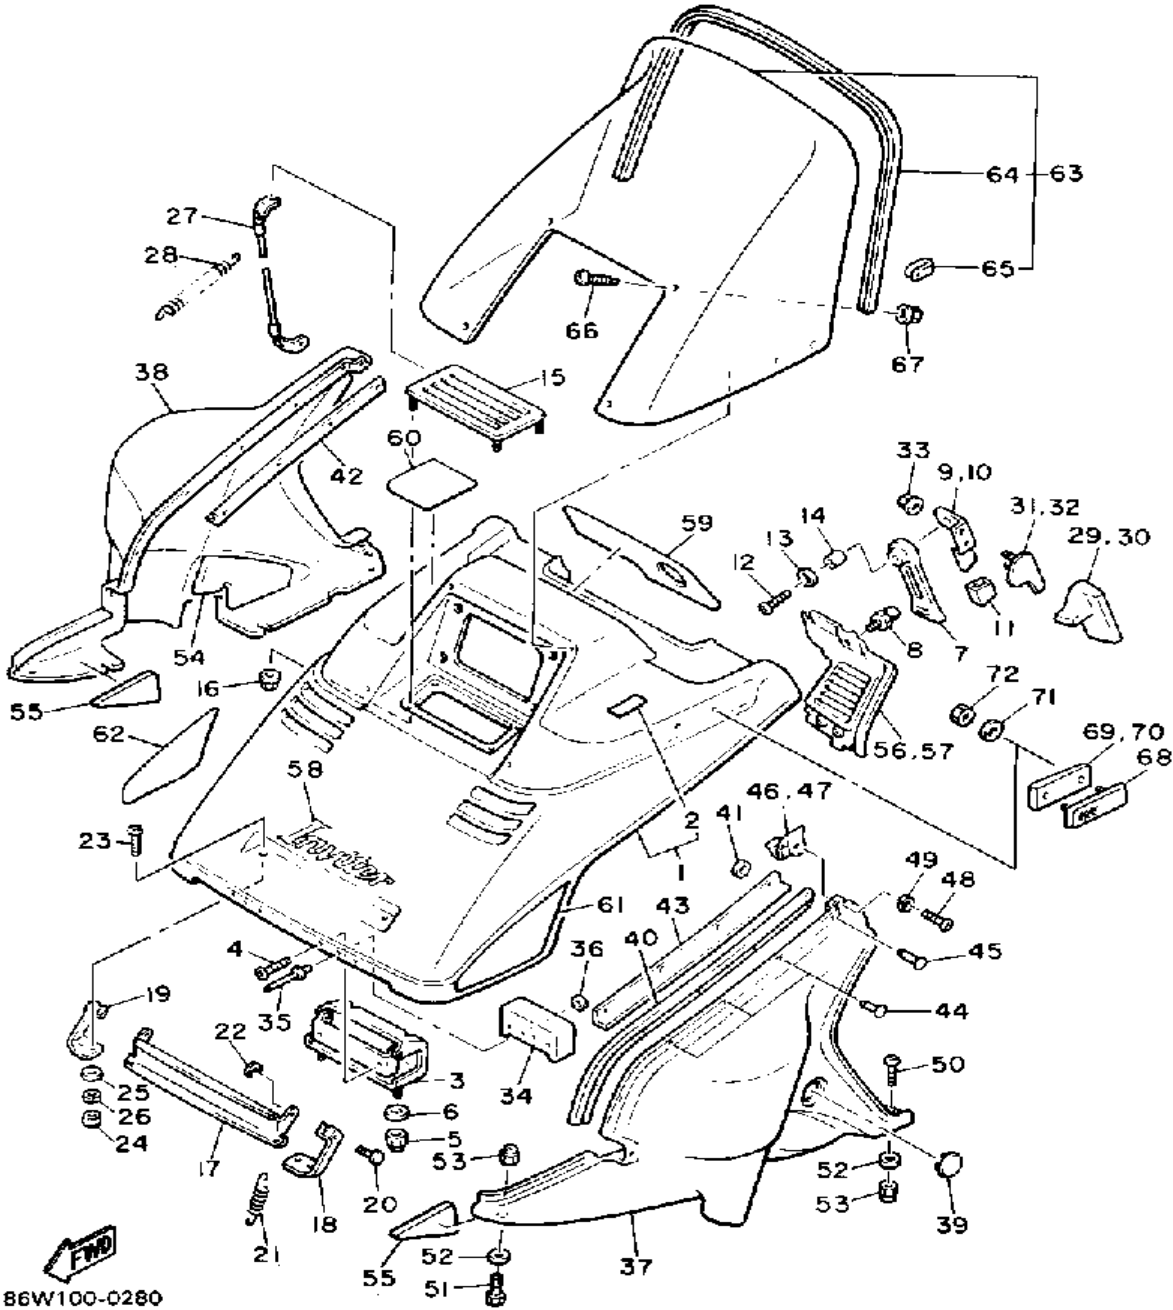

SHROUD-WINDSHIELD

86W100-0280

Ref. No.	Part Number	Description	Qty	Remarks
59	86W-77352-00-00	EMBLEM 2	1	
60	86W-77761-00-00	LABEL, WARNING 1	1	
61	86W-77163-00-00	ORNAMENT 1	1	
62	86W-77164-00-00	ORNAMENT 2	1	
63	81E-77210-01-00	WINDSHIELD	1	
64	87S-77213-00-00	. TRIM, UPPER	1	
65	80V-77223-00-00	. FASTENER	2	
66	90164-05007-00	SCREW, TAPPING	4	
67	95701-05500-00	NUT, FLANGE	4	
68	81E-85110-00-00	REFLECTOR ASSEMBLY	2	
69	81E-85115-00-00	BASE, REFLECTOR	1	
70	81E-85115-50-00	BASE, REFLECTOR	1	
71	92901-05600-00	WASHER, PLATE	4	
72	95701-05300-00	NUT, NYLON	4