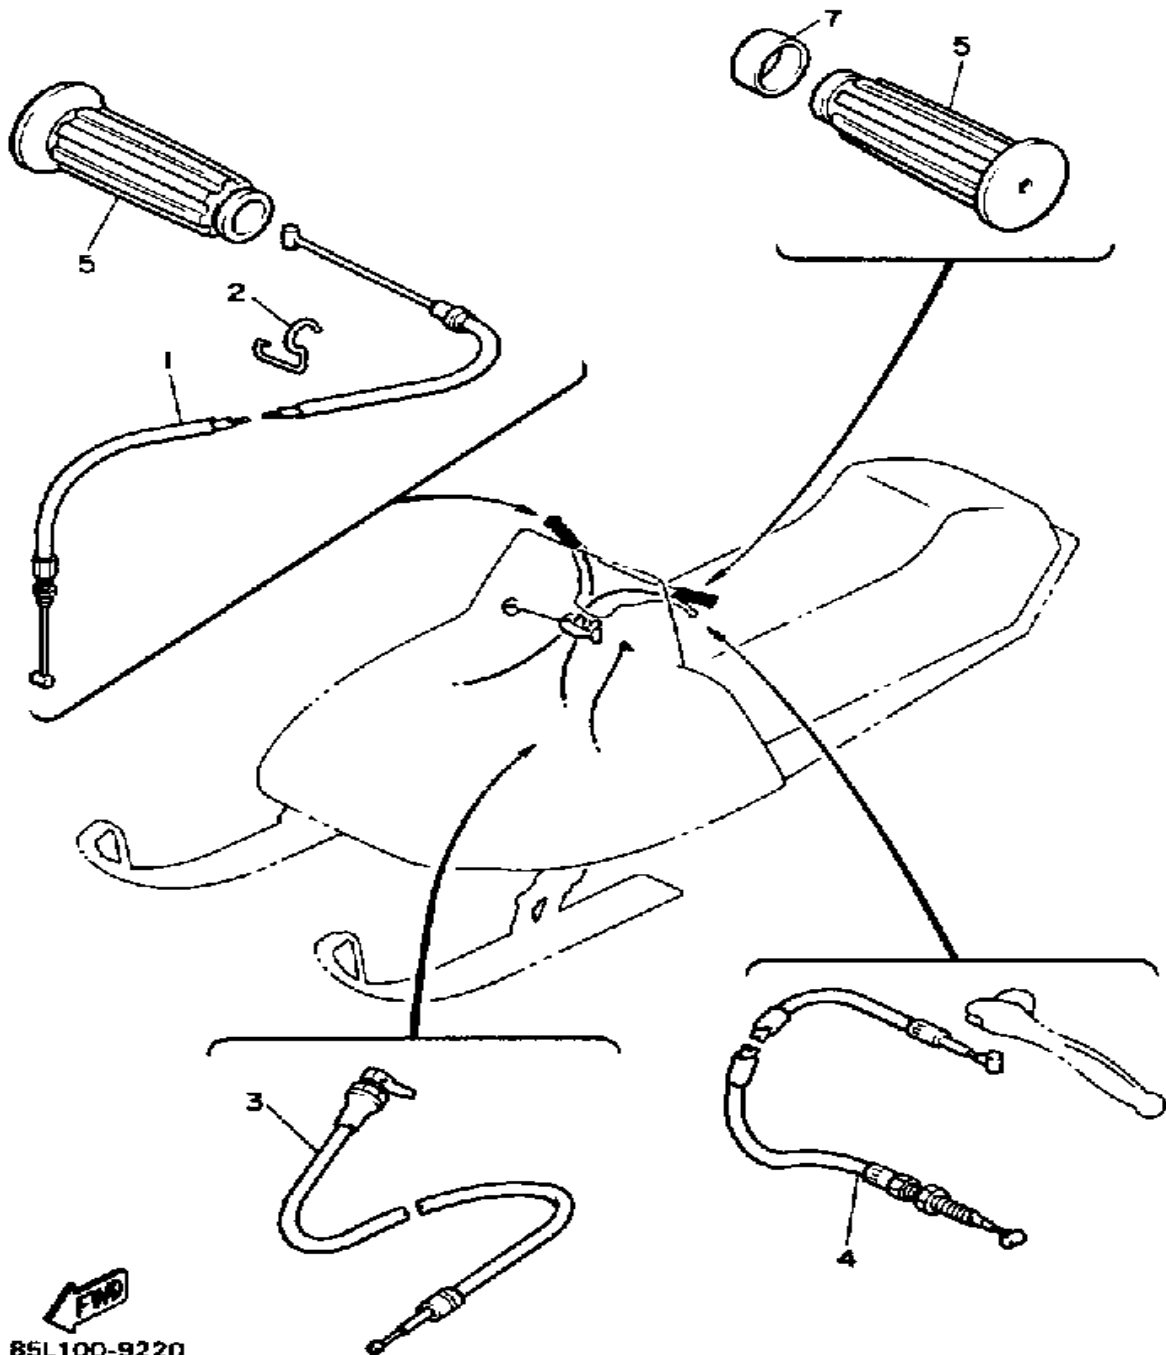

# CONTROL - CABLE

Ref. No.	Part Number	Description	Qty	Remarks
1	85L-26311-01-00	CABLE, THROTTLE 1	1	
2	90465-10189-00	CLAMP	1	
3	85L-26331-00-00	CABLE, STARTER 1	1	
4	85L-26340-00-00	CABLE, BRAKE	1	
5	86F-26241-00-00	GRIP ASSEMBLY	2	
6	341-26397-01-00	BAND	1	
7	90387-22726-00	COLLAR	1	