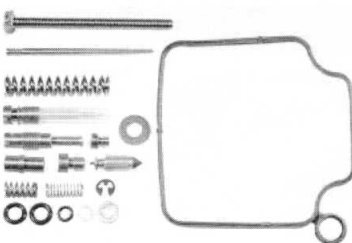

# CARBURETOR KITS

603-2303

603-2323

603-2325

603-2353

603-2359

## HONDA

MODEL	YEAR	PART #
ATC70	78-85	603-2303
ATC90	72-78	603-2305
ATC110	79-83	603-2309
ATC110	84 & 85	603-2329
ATC125M	84 & 85	603-2331
ATC185,S	80-83	603-2311
ATC200	81 & 82	603-2307
ATC200	83	603-2311
ATC200X	83-85	603-2315
ATC200X	86 & 87	603-2317
ATC200E,ES Big Red	82-84	603-2335
ATC200M	84 & 85	603-2335
ATC200S	84-86	603-2337
ATC250R	81 & 82	603-2319
ATC250R	83 & 84	603-2321
ATC250R	85	603-2323
ATC250SX	85	603-2361
ATC250SX	86 & 87	603-2347
ATC250ES Big Red	85-87	603-2365
ATC350X	85 & 86	603-2363
FL250 Odyssey	77-84	603-2301
TRX70 FourTrax	86 & 87	603-2302
TRX90 FourTrax	93-98	603-2387
TRX125 FourTrax	85 & 86	603-2325
TRX125 FourTrax	87 & 88	603-2333
TRX200 FourTrax	84	603-2381
TRX200 FourTrax	90 & 91	603-2339
TRX200D FourTrax Type II	91	603-2339
TRX200D FourTrax Type II	92 & 93	603-2341
TRX200D FourTrax Type II	94-97	603-2343
TRX200SX FourTrax	86-88	603-2345
TRX250 FourTrax	85	603-2349
TRX250 FourTrax	86 & 87	603-2351
TRX250R FourTrax	86 & 87	603-2327
TRX250R FourTrax	88	603-2353
TRX250X FourTrax	87, 88, 91 & 92	603-2369
TRX250EX SporTrax	01-04	603-2389
TRX300 FourTrax	88-90	603-2367
TRX300 FourTrax	91 & 92	603-2355
TRX300 FourTrax	93-00	603-2359
TRX300FW FourTrax 4x4	88 & 90	603-2367
TRX300FW FourTrax 4x4	91 & 92	603-2355
TRX300FW FourTrax 4x4	93-00	603-2359