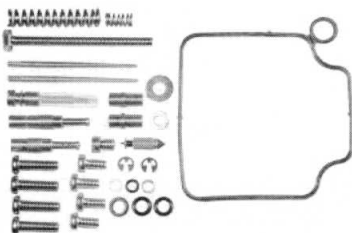

# CARBURETOR KITS

603-2303

603-2323

603-2325

603-2353

603-2359

## HONDA

MODEL	YEAR	PART #
ATC70	78-85	603-2303
ATC90	72-78	603-2305
ATC110	79-83	603-2309
ATC110	84 & 85	603-2329
ATC125M	84 & 85	603-2331
ATC185,S	80-83	603-2311
ATC200	81 & 82	603-2307
ATC200	83	603-2311
ATC200X	83-85	603-2315
ATC200X	86 & 87	603-2317
ATC200E,ES Big Red	82-84	603-2335
ATC200M	84 & 85	603-2335
ATC200S	84-86	603-2337
ATC250R	81 & 82	603-2319
ATC250R	83 & 84	603-2321
ATC250R	85	603-2323
ATC250SX	85	603-2361
ATC250SX	86 & 87	603-2347
ATC250ES Big Red	85-87	603-2365
ATC350X	85 & 86	603-2363
FL250 Odyssey	77-84	603-2301
TRX70 FourTrax	86 & 87	603-2302
TRX90 FourTrax	93-98	603-2387
TRX125 FourTrax	85 & 86	603-2325
TRX125 FourTrax	87 & 88	603-2333
TRX200 FourTrax	84	603-2381
TRX200 FourTrax	90 & 91	603-2339
TRX200D FourTrax Type II	91	603-2339
TRX200D FourTrax Type II	92 & 93	603-2341
TRX200D FourTrax Type II	94-97	603-2343
TRX200SX FourTrax	86-88	603-2345
TRX250 FourTrax	85	603-2349
TRX250 FourTrax	86 & 87	603-2351
TRX250R FourTrax	86 & 87	603-2327
TRX250R FourTrax	88	603-2353
TRX250X FourTrax	87, 88, 91 & 92	603-2369
TRX250EX SporTrax	01-04	603-2389
TRX300 FourTrax	88-90	603-2367
TRX300 FourTrax	91 & 92	603-2355
TRX300 FourTrax	93-00	603-2359
TRX300FW FourTrax 4x4	88 & 90	603-2367
TRX300FW FourTrax 4x4	91 & 92	603-2355
TRX300FW FourTrax 4x4	93-00	603-2359