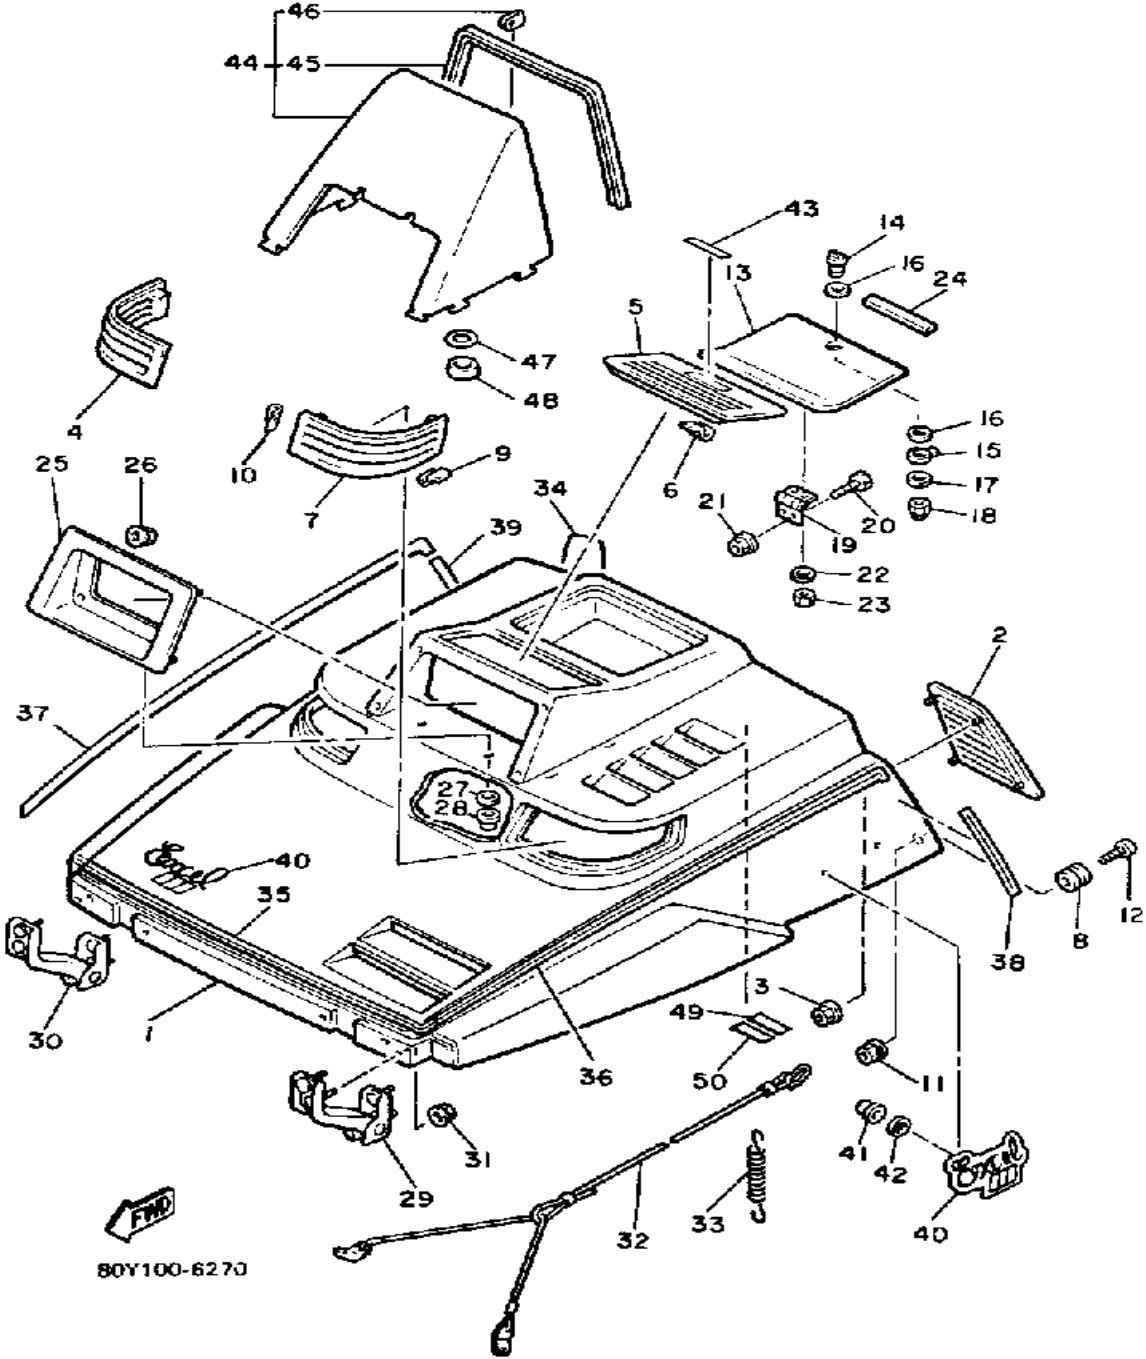

SHROUD - WINDSHIELD

80Y100-6270

Ref. No.	Part Number	Description	Qty	Remarks
30	8W6-7714A-00-00	HINGE ASSEMBLY 2	1	
31	95701-06500-00	NUT, FLANGE	8	
32	80X-77118-00-00	STOPPER, SHROUD	1	
33	80X-77159-00-00	CLAMP, ROD	1	
34	8Y2-77458-00-00	LABEL, WARNING	1	U.R.
35	80Y-77163-00-00	ORNAMENT 1	1	
36	80Y-77164-00-00	ORNAMENT 2	1	
37	80Y-77169-00-00	ORNAMENT 3	1	
38	80Y-77113-00-00	ORNAMENT 4	1	
39	80Y-77114-00-00	ORNAMENT 5	1	
40	8W8-77351-00-00	EMBLEM 1	3	
41	90183-04005-00	NUT, SPRING	6	
42	90202-04003-00	WASHER, PLATE	6	
43	25G-21783-00-00	EMBLEM 3	1	
44	8X1-77210-00-00	WIND SHIELD (CLEAR)	1	
45	87K-77213-00-00	. TRIM, UPPER	1	
46	80V-77223-00-00	. FASTENER	2	
47	82H-77223-00-00	FASTNER	6	
48	82H-77223-00-00	FASTNER	6	
49	80X-1417E-00-00	LABEL, CAUTION	1	
50	80X-47578-00-00	LABEL 1	1	

Property of www.SmallEngineDiscount.com - Not for Resale