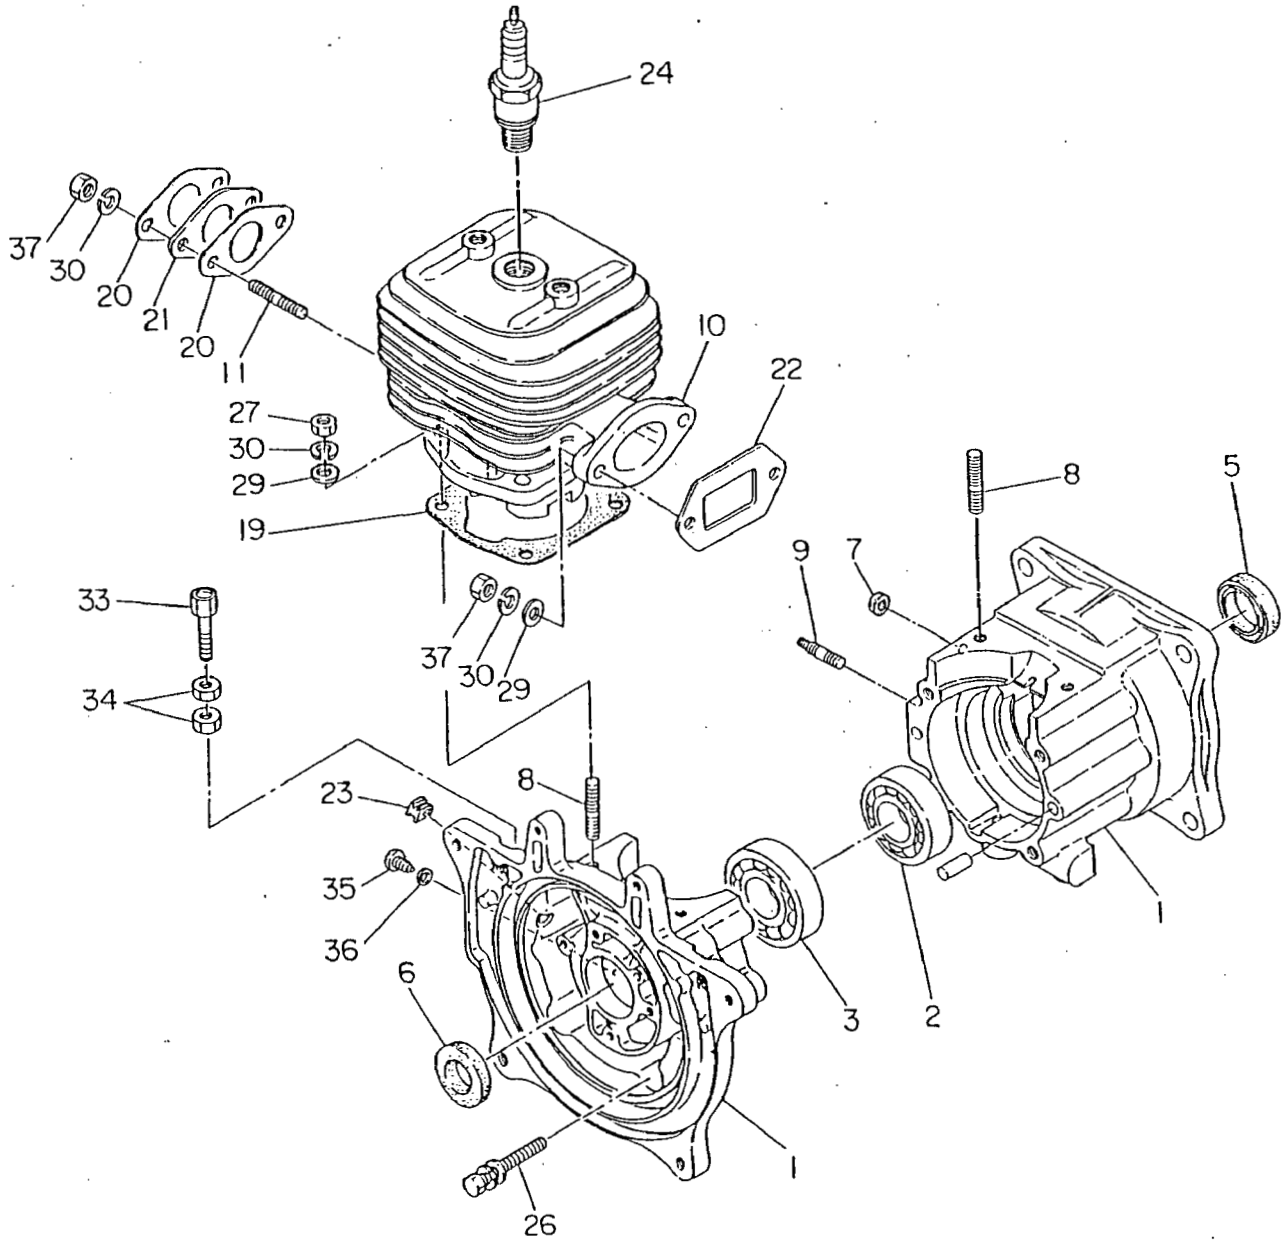

1. CÀRNKCASE and CYLINDER

float

1. CRANKCASE and CYLINDER

Ref. No.	Parts Number	Parts Name	Q'ty	Description
* 1	580-10230-00	CRANKCASE COMPL.	1	Incl. 2,3,5~9
2	060-02000-10	BALL BEARING	1	
3	060-02000-20	BALL BEARING	1	
5	044-02000-20	OIL SEAL	1	
6	044-01799-30	OIL SEAL	1	
7	044-00600-10	OIL SEAL	1	
8	010-50649-70	STUD	4	
9	010-50600-50	STUD	1	
*10	580-10280-00	CYLINDER COMPL.	1	Incl. 11
11	010-50649-70	STUD	2	
19	580-15018-00	PACKING (cylinder)	1	
20	106-35001-03	GASKET (insulator)	2	
21	129-32901-03	INSULATOR	1	
22	129-35004-03	GASKET (muffler)	1	
23	024-10299-90	GROMMET	1	
24	065-01400-31	SPARK PLUG	1	NGK B6HS
26	001-14064-50	BOLT AND WASHER ASS'Y	4	
27	002-18060-00	NUT	4	
29	003-10060-00	WASHER	6	
30	003-20060-00	SPRING WASHER	8	
33	014-90699-81	ADJUST SCREW	1	
34	002-27060-00	NUT	2	
35	004-31060-80	SCREW	1	
36	021-10600-10	GASKET	1	
37	017-00699-60	"U" NUT	4