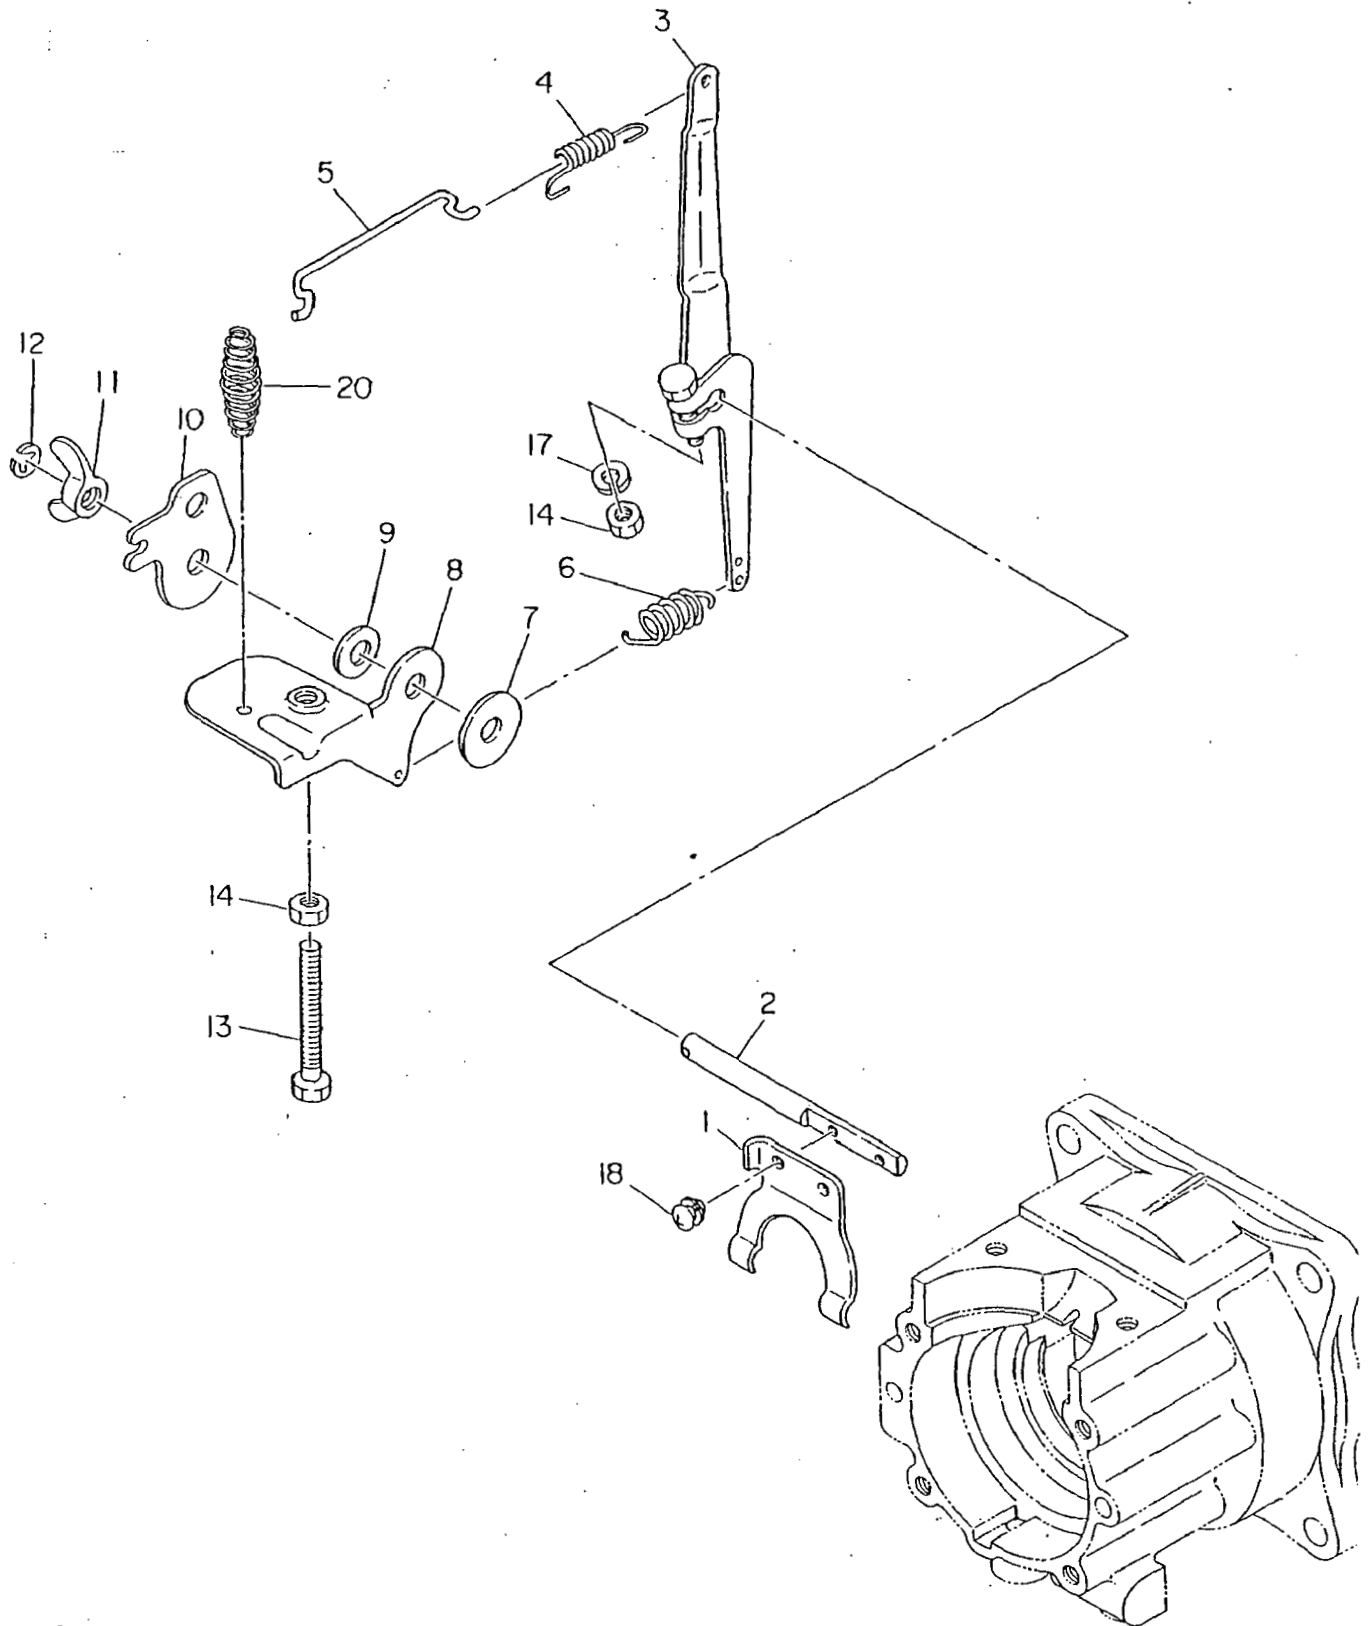

3. GOVERNOR