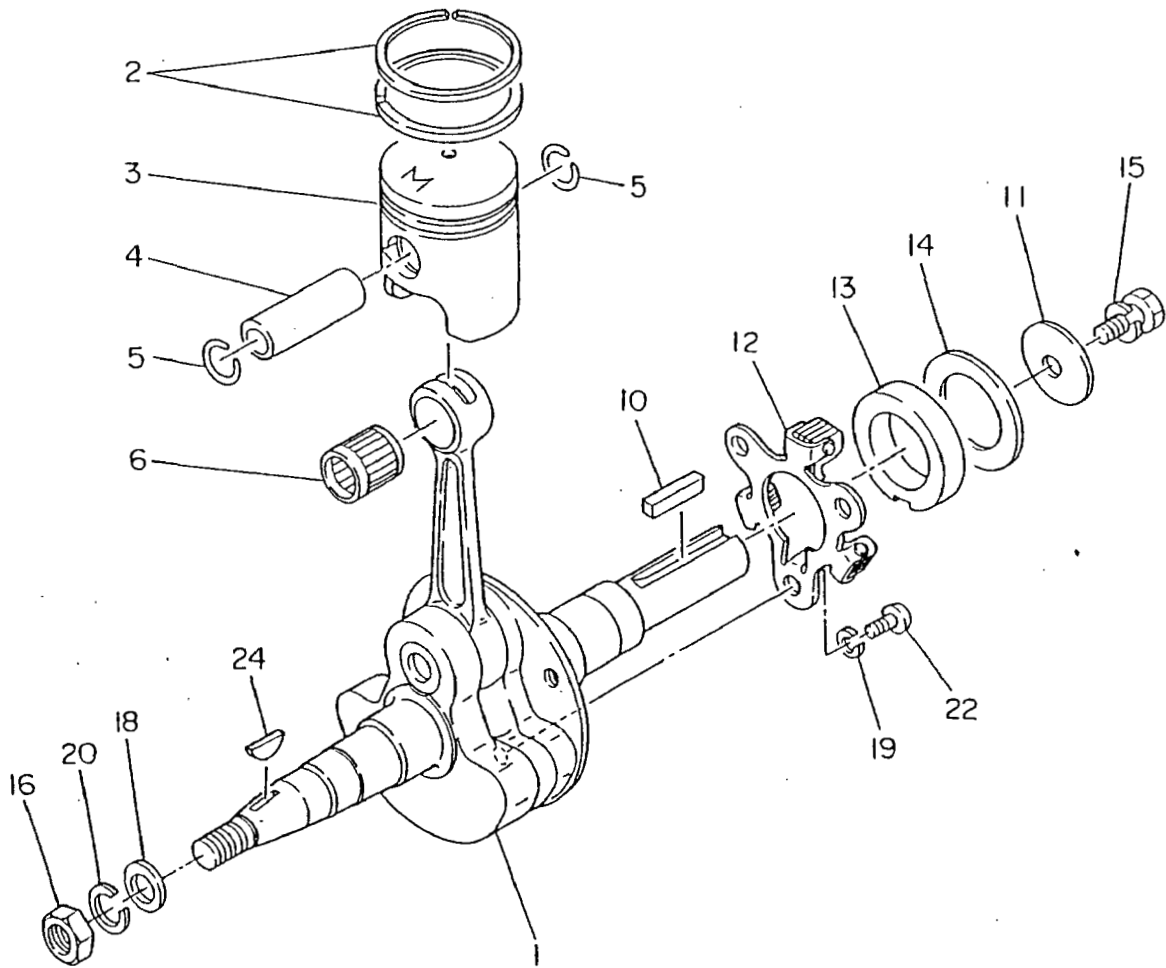

1. CÀRNKCASE and CYLINDER

float

1. CRANKCASE and CYLINDER

Ref. No.	Parts Number	Parts Name	Q'ty	Description
* 1	580-10230-00	CRANKCASE COMPL.	1	Incl. 2,3,5~9
2	060-02000-10	BALL BEARING	1	
3	060-02000-20	BALL BEARING	1	
5	044-02000-20	OIL SEAL	1	
6	044-01799-30	OIL SEAL	1	
7	044-00600-10	OIL SEAL	1	
8	010-50649-70	STUD	4	
9	010-50600-50	STUD	1	
*10	580-10280-00	CYLINDER COMPL.	1	Incl. 11
11	010-50649-70	STUD	2	
19	580-15018-00	PACKING (cylinder)	1	
20	106-35001-03	GASKET (insulator)	2	
21	129-32901-03	INSULATOR	1	
22	129-35004-03	GASKET (muffler)	1	
23	024-10299-90	GROMMET	1	
24	065-01400-31	SPARK PLUG	1	NGK B6HS
26	001-14064-50	BOLT AND WASHER ASS'Y	4	
27	002-18060-00	NUT	4	
29	003-10060-00	WASHER	6	
30	003-20060-00	SPRING WASHER	8	
33	014-90699-81	ADJUST SCREW	1	
34	002-27060-00	NUT	2	
35	004-31060-80	SCREW	1	
36	021-10600-10	GASKET	1	
37	017-00699-60	"U" NUT	4	

2. CRANKSHAFT and PISTON

2. CRANKSHAFT and PISTON

Ref. No.	Parts Number	Parts Name	Qty	Description
1	580-20200-00	CRANKSHAFT COMPL.	1	
2	500-00081-00	PISTON RING SET	1	
3	580-25006-00	PISTON	1	
4	580-25007-00	PISTON PIN	1	
5	056-51199-90	CLIP	2	
6	061-01200-10	NEEDLE BEARING	1	
10	032-00500-30	KEY	1	
11	020-00800-30	WASHER	1	
12	129-41703-22	GOVERNOR PLATE UNIT	1	
13	551-45001-00	GOVERNOR SLEEVE	1	
14	023-02300-20	SPACER	1	
15	001-10081-60	BOLT AND WASHER ASS'Y	1	
16	002-18100-00	NUT	1	
18	003-10100-00	WASHER	1	
19	003-20050-00	SPRING WASHER	3	
20	003-20100-00	SPRING WASHER	1	
22	004-31050-80	SCREW (pan head)	3	
24	005-32042-01	WOODRUFF KEY	1	