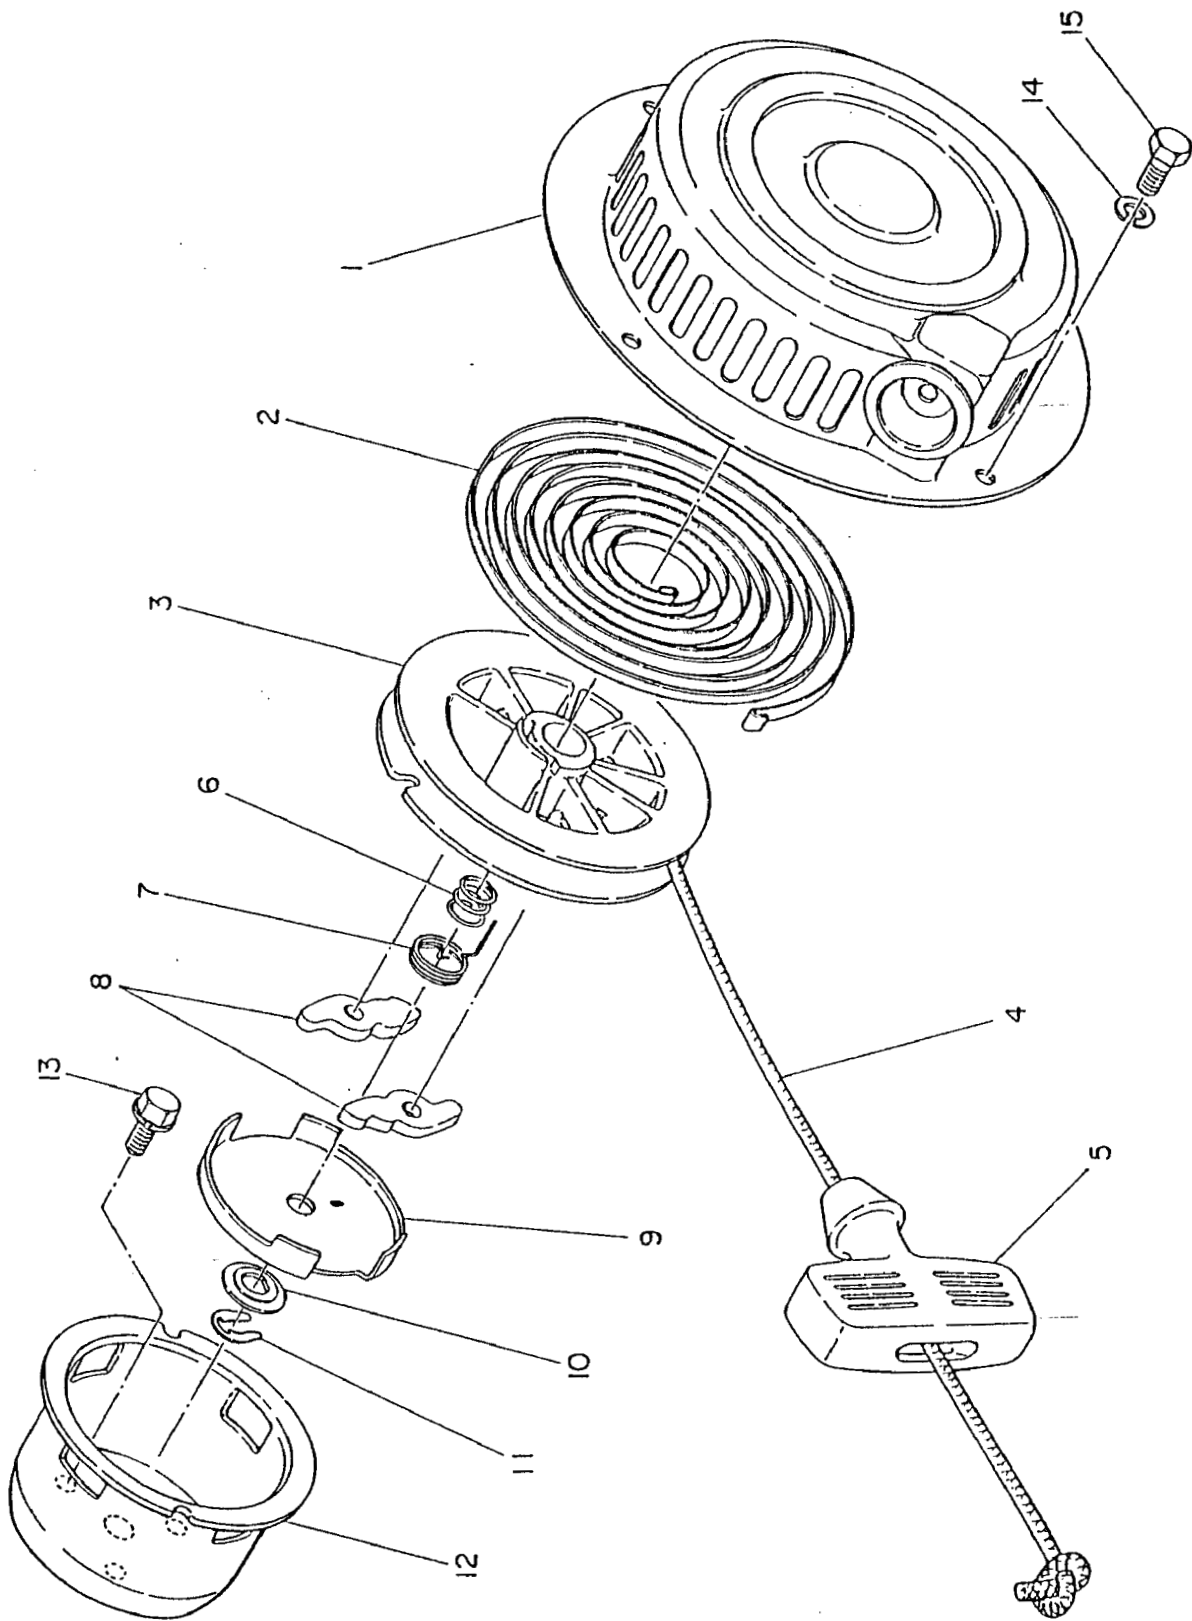

7. RECOIL STARTER