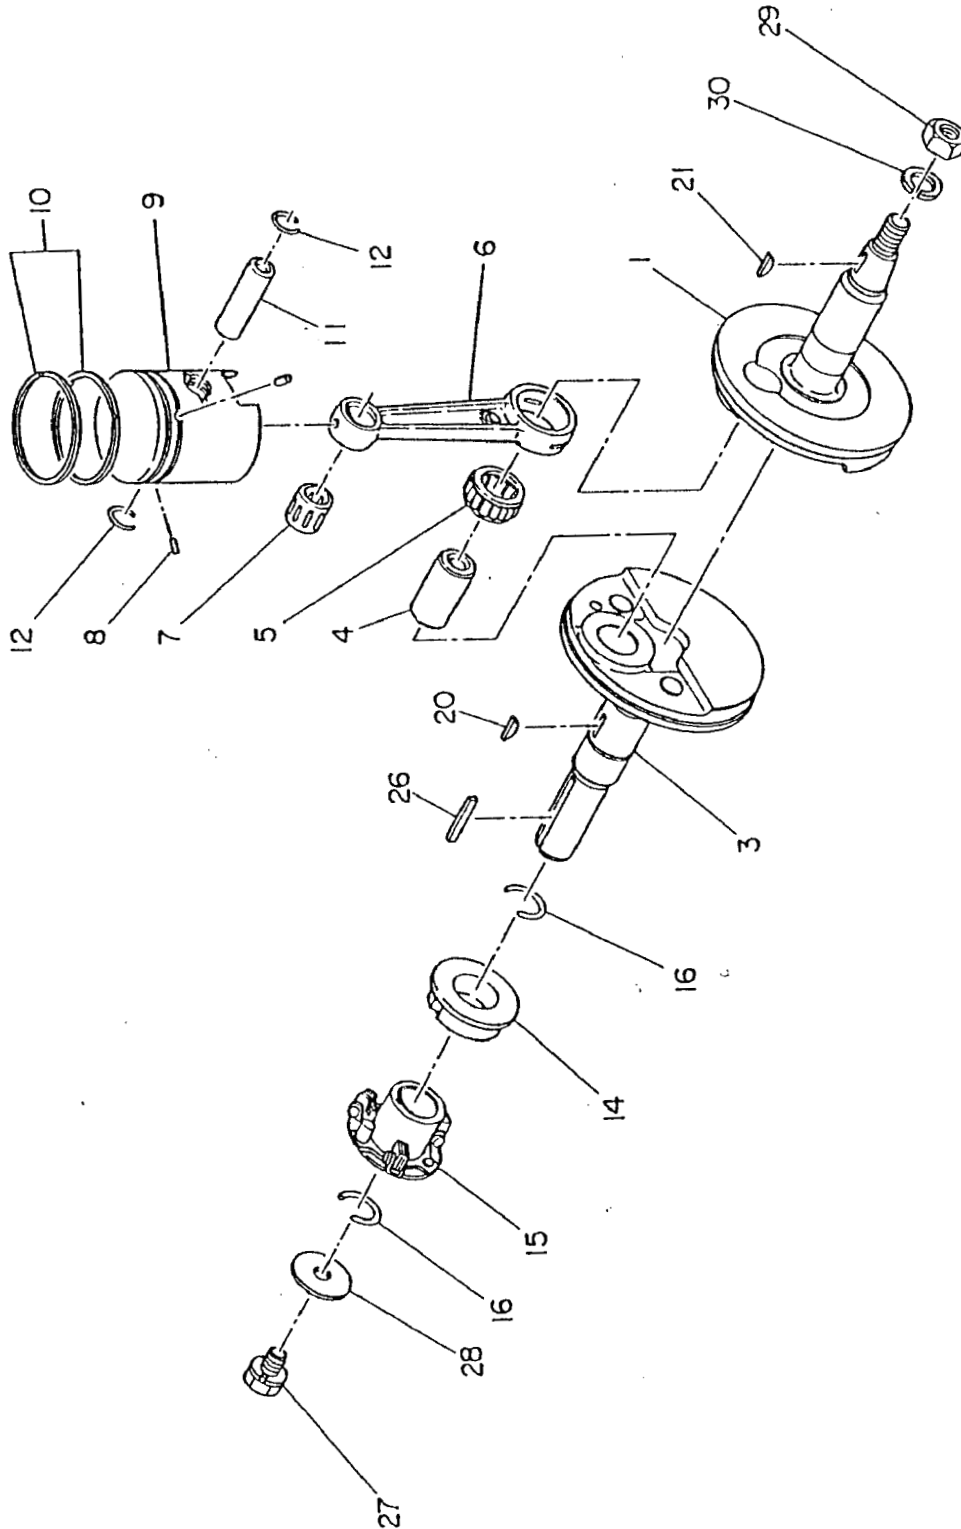

2. CRANKSHAFT and PISTON