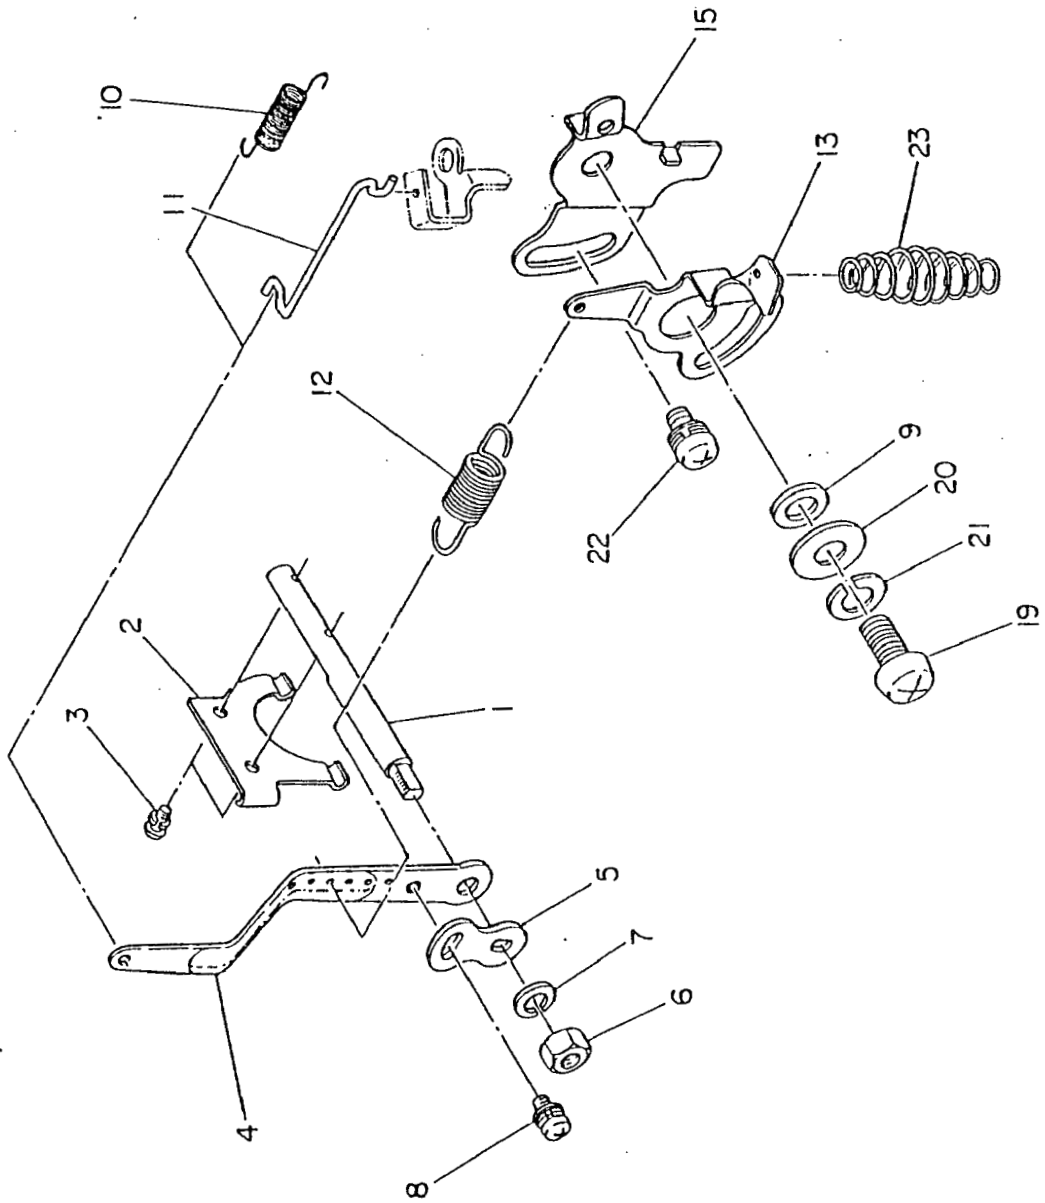

3. GOVERNOR