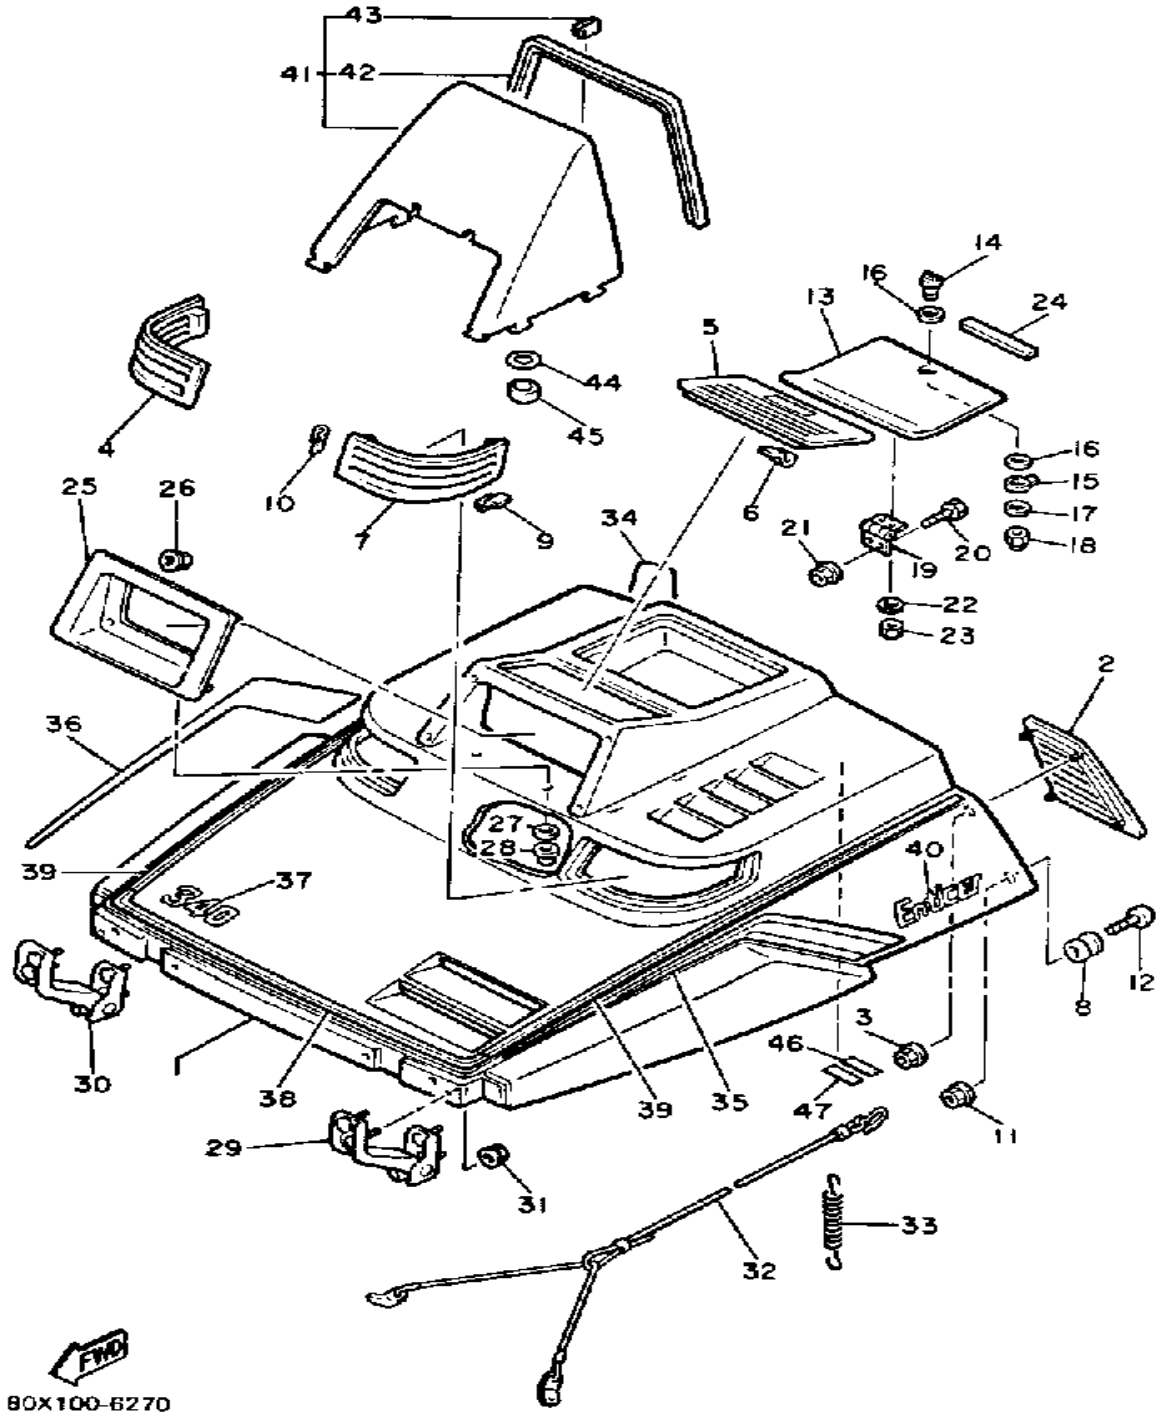

SHROUD-WINDSHIELD

Ref. No.	Part Number	Description	Qty	Remarks
30	8W6-7714A-00-00	HINGE ASSEMBLY 2	1	
31	95701-06500-00	NUT, FLANGE	8	
32	80X-77118-00-00	STOPPER, SHROUD	1	
33	80X-77159-00-00	CLAMP, ROD	1	
34	8Y2-77458-00-00	LABEL, WARNING	1	
35	80X-77163-00-00	ORNAMENT 1	1	
36	80X-77164-00-00	ORNAMENT 2	1	
37	80X-77351-00-00	EMBLEM 1	1	
38	80X-77281-00-00	STRIPE 1	1	
39	80X-77282-00-00	STRIPE 2	2	
40	80X-77352-00-00	EMBLEM 2	2	
41	8X1-77210-00-00	WIND SHIELD (CLEAR)	1	
42	87K-77213-00-00	TRIM, UPPER	1	
43	80V-77223-00-00	FASTENER	2	
44	82H-77223-00-00	FASTNER	6	
45	82H-77223-00-00	FASTNER	6	
46	80X-1417E-00-00	LABEL, CAUTION	1	
47	80X-47578-00-00	LABEL 1	1	

Property of www.SmallEngineDiscount.com - Not for Resale