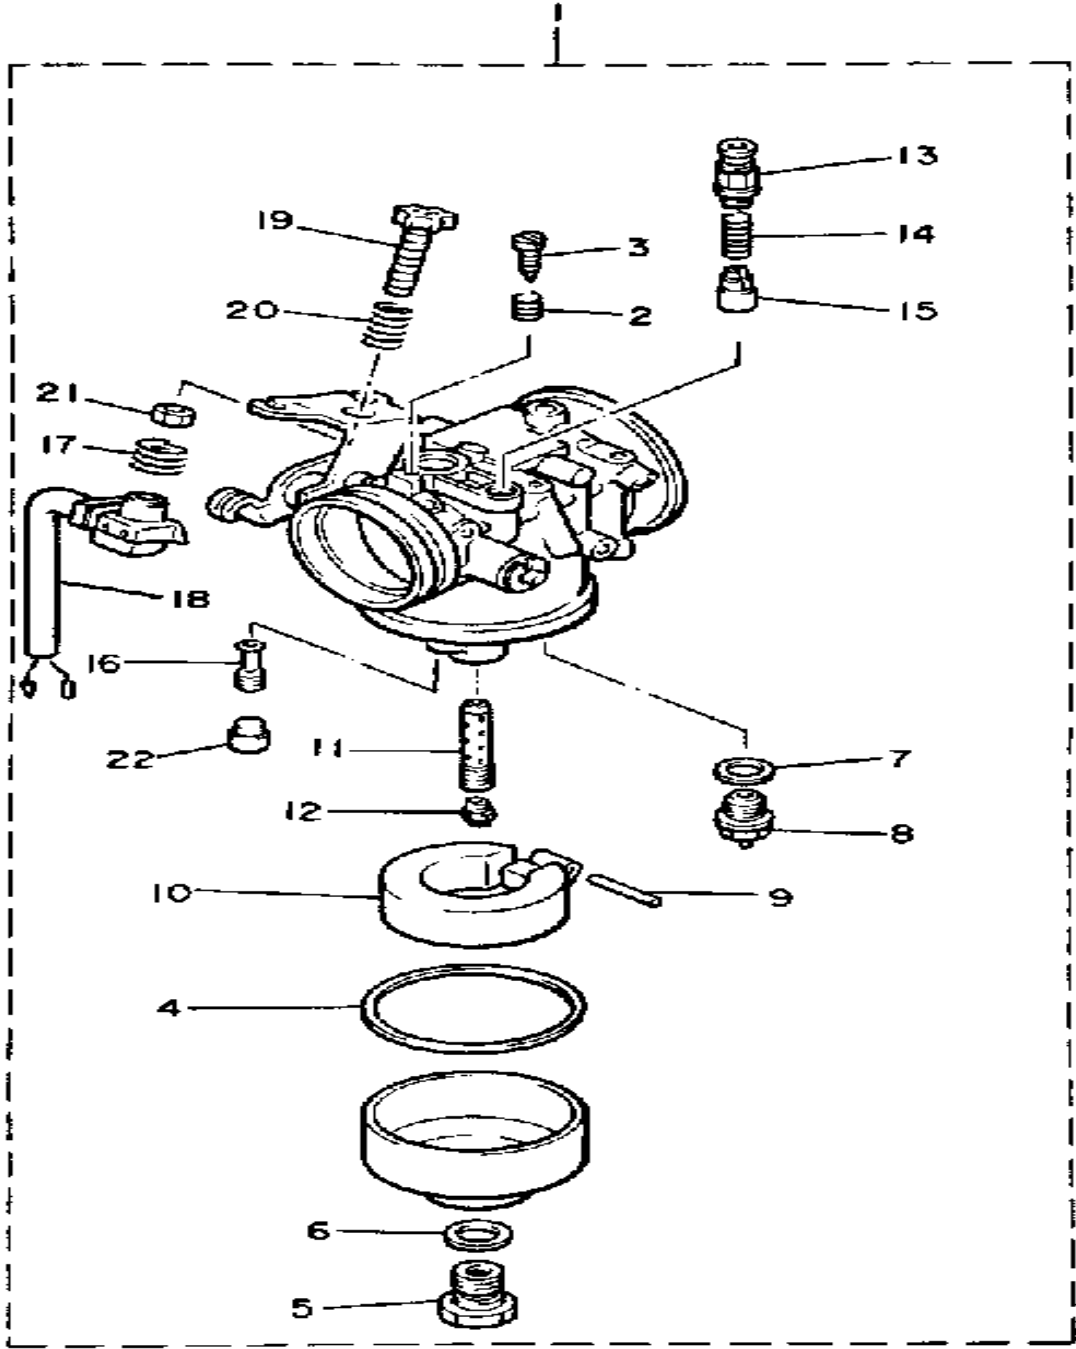

Property of www.SmallEngineDiscount.com - Not for Resale

CARBURETOR

Ref. No.	Part Number	Description	Qty	Remarks
1	8Y2-14101-02-00	CARBURETOR ASSEMBLY ...	1	
2	8Y2-14134-00-00	. SPRING, AIR ADJUST	1	
3	620-14211-00-00	. SCREW, PILOT ADJUSTING .	1	
4	8M6-14126-00-00	. GASKET	1	
5	8M6-14261-00-00	. HOLDER	1	
6	286-14198-00-00	. GASKET	1	
7	214-14195-00-00	. WASHER, NEEDLE VALVE ..	1	
8	168-14190-15-00	. NEEDLE VALVE ASSEMBLY .	1	
9	8M6-14186-00-00	. PIN, FLOAT	1	
10	8M6-14185-00-00	. FLOAT	1	
11	8Y2-14941-4A-00	. NOZZLE, MAIN	1	
12	3G2-14231-26-A0	. JET, MAIN (#130) (3G2-14231-26-00)	1	U.R.
	3G2-14231-27-00	. JET, MAIN (#135)	1	U.R. STD
	3G2-1423A-77-A1	. JET, MAIN (#132.5) (3G2-1423A-77-00)	1	U.R.
	3G2-1423A-78-00	. JET, MAIN (#137.5)	1	U.R.
	8V0-1423E-51-00	. JET, MAIN (#128.8)	1	U.R.
	8V0-1423E-52-00	. JET MAIN (#131.3) (#131.3) ..	1	U.R.
13	8G8-14174-00-00	. CAP, PLUNGER	1	
14	127-14135-00-00	. SPRING, PLUNGER	1	
15	8G8-14171-00-00	. PLUNGER, STARTER	1	
16	193-14142-95-00	. JET, PILOT (# 95)	1	
17	8X0-14133-00-00	. SPRING, THROTTLE STOP ..	1	
18	8V0-8259A-00-00	. SWITCH, CARBURETOR	1	
19	80L-14122-00-00	. SCREW, THROTTLE	1	
20	8X0-14500-00-00	. SPRING	1	
21	8X0-14358-00-00	. NUT	1	
22	8V0-14118-00-00	. CAP	2	