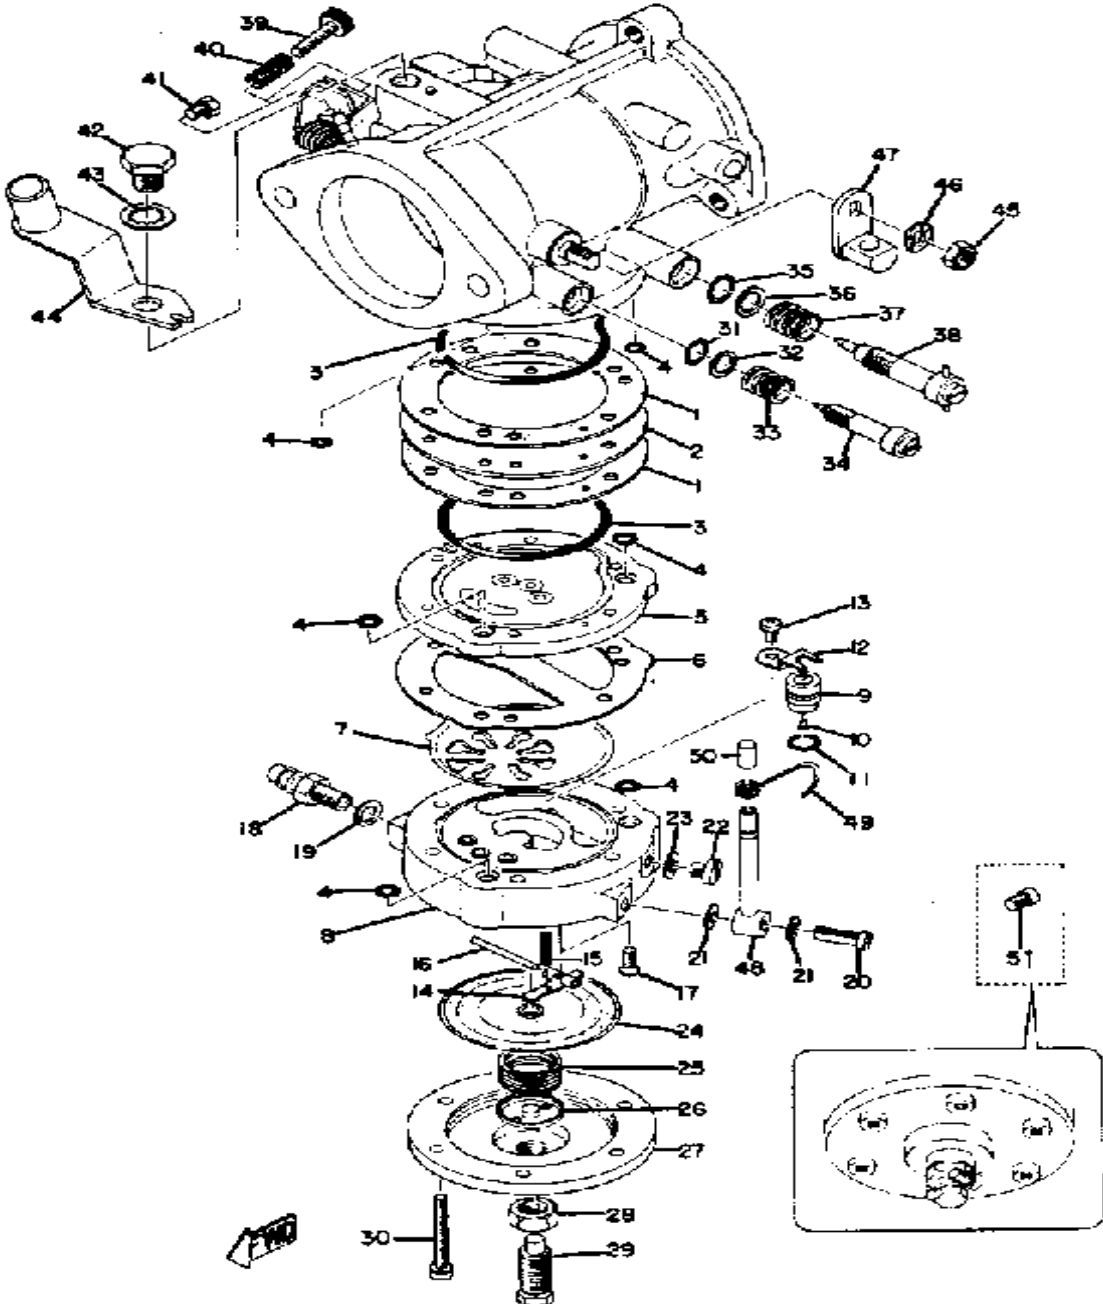

Property of www.SmallEngineDiscount.com - Not for Resale

CARBURETOR SR KIT

Ref. No.	Part Number	Description	Qty	Remarks
1	(834-14536-00-00)	GASKET	2	
2	834-14541-00-00	. DIAPHRAGM, PUMP	1	
3	806-14562-00-00	. O-RING	2	
4	810-14561-00-00	O-RING	6	
5	(834-14542-00-00)	BODY, PUMP 1	1	
6	834-14553-00-00	. GASKET	1	
7	806-14552-01-00	. VALVE, CHECK	1	
8	(834-14543-00-00)	BODY, PUMP 2	1	
9	(824-14590-00-00)	VALVE SEAT ASSEMBLY	1	
10	676-14186-00-00	. PIN, FLOAT	1	
11	810-24486-00-00	. O-RING	1	
12	(810-14549-00-00)	PLATE, PIN FITTING	1	
13	98580-03008-00	. SCREW, PAN HEAD	1	
14	(810-14547-00-00)	ARM, FLOAT	1	
15	810-14556-00-00	. SPRING	1	
16	(806-14548-00-00)	PIN, FLOAT ARM	1	
17	98702-03008-00	. SCREW, FLAT HEAD	1	
18	(810-14568-00-00)	JOINT	1	
19	(810-14558-00-00)	WASHER	1	
20	8A1-14592-00-00	. SCREW	1	
21	806-14559-00-00	. WASHER	2	
22	(806-14567-01-00)	SCREW	1	
23	810-14597-00-00	. WASHER	1	
24	810-14545-00-00	. DIAPHRAGM	1	
25	(810-14555-00-00)	SPRING	1	
26	(810-14136-00-00)	SEAT, SPRING	1	
27	(810-14544-00-00)	BODY, PUMP 3	1	
28	95303-08700-00	. NUT	1	
29	824-14565-00-00	. SCREW, STOP	1	