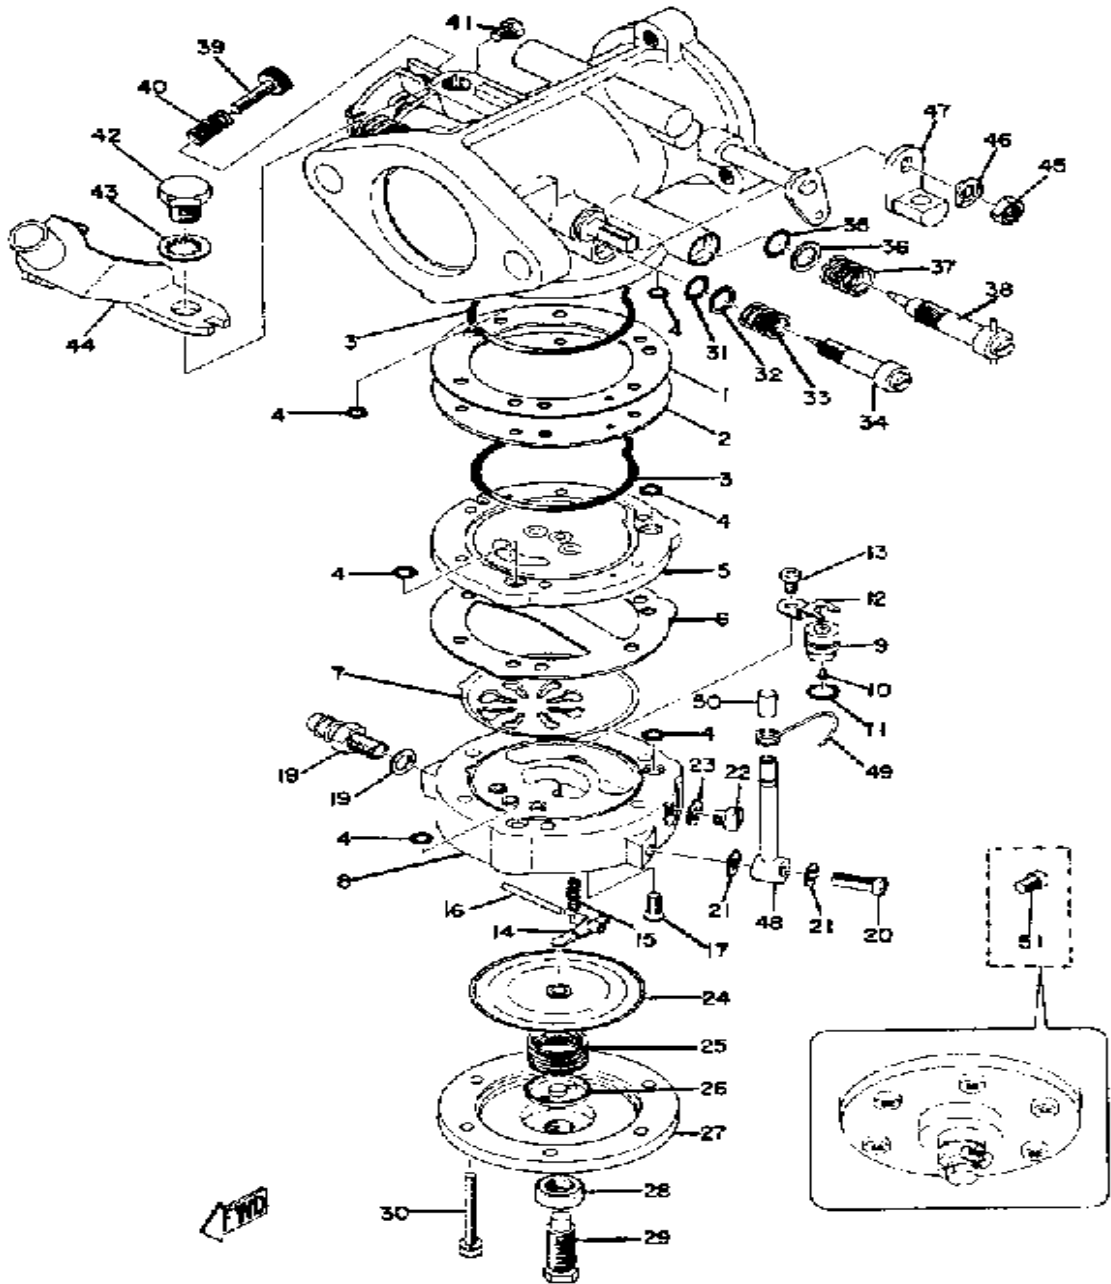

Property of www.SmallEngineDiscount.com - Not for Resale

INTAKE GP-292B

Ref. No.	Part Number	Description	Qty	Remarks
1	90116-08048-00	BOLT, STUD	2	
2	845-13556-00-00	GASKET, MANIFOLD	2	
3	(823-13555-00-00)	MANIFOLD, INTAKE	1	
4	812-13556-70-00	GASKET, MANIFOLD	1	
5	(810-13576-00-00)	SPACER	2	
6	92990-08100-00	WASHER	2	
7	95303-08700-00	NUT	2	
8	(845-14453-00-00)	JOINT, AIR CLNR 1	1	
9	98580-06018-00	SCREW, PAN HEAD	3	
10	92990-06200-00	WASHER	3	
11	90460-75020-00	CLAMP, HOSE	1	
12	(839-14441-01-00)	SILENCER, INTAKE 2	1	
13	830-41222-00-00	CLAMP, THROTTLE	1	

Property of www.SmallEngineDiscount.com - Not for Resale

CARBURETOR GP-292

Ref. No.	Part Number	Description	Qty	Remarks
1	806-14536-00-00	. GASKET	1	
2	806-14541-00-00	. DIAPHRAGM, PUMP	1	
3	806-14562-00-00	. O-RING	2	
4	810-14561-00-00	. O-RING	6	
5	(824-14542-00-00)	BODY, PUMP 1	1	
6	(806-14553-00-00)	GASKET	1	
7	806-14552-01-00	. VALVE, CHECK	1	
8	(810-14543-00-00)	BODY, PUMP 2	1	
9	(824-14590-00-00)	VALVE SEAT ASSEMBLY	1	
10	676-14186-00-00	. PIN, FLOAT	1	
11	810-24486-00-00	. O-RING	1	
12	(810-14549-00-00)	PLATE, PIN FITTING	1	
13	98580-03008-00	. SCREW, PAN HEAD	1	
14	810-14556-00-00	. SPRING	1	
15	810-14556-00-00	. SPRING	1	
16	(806-14548-00-00)	PIN, FLOAT ARM	1	
17	98702-03008-00	. SCREW, FLAT HEAD	1	
18	(810-14568-00-00)	JOINT	1	
19	(810-14558-00-00)	WASHER	1	
20	8A1-14592-00-00	. SCREW	1	
21	806-14559-00-00	. WASHER	2	
22	(806-14567-01-00)	SCREW	1	
23	810-14597-00-00	. WASHER	1	
24	810-14545-00-00	. DIAPHRAGM	1	
25	(810-14555-00-00)	SPRING	1	
26	(810-14136-00-00)	SEAT, SPRING	1	
27	(810-14544-00-00)	BODY, PUMP 3	1	
28	95303-08700-00	. NUT	1	
29	824-14565-00-00	. SCREW, STOP	1	