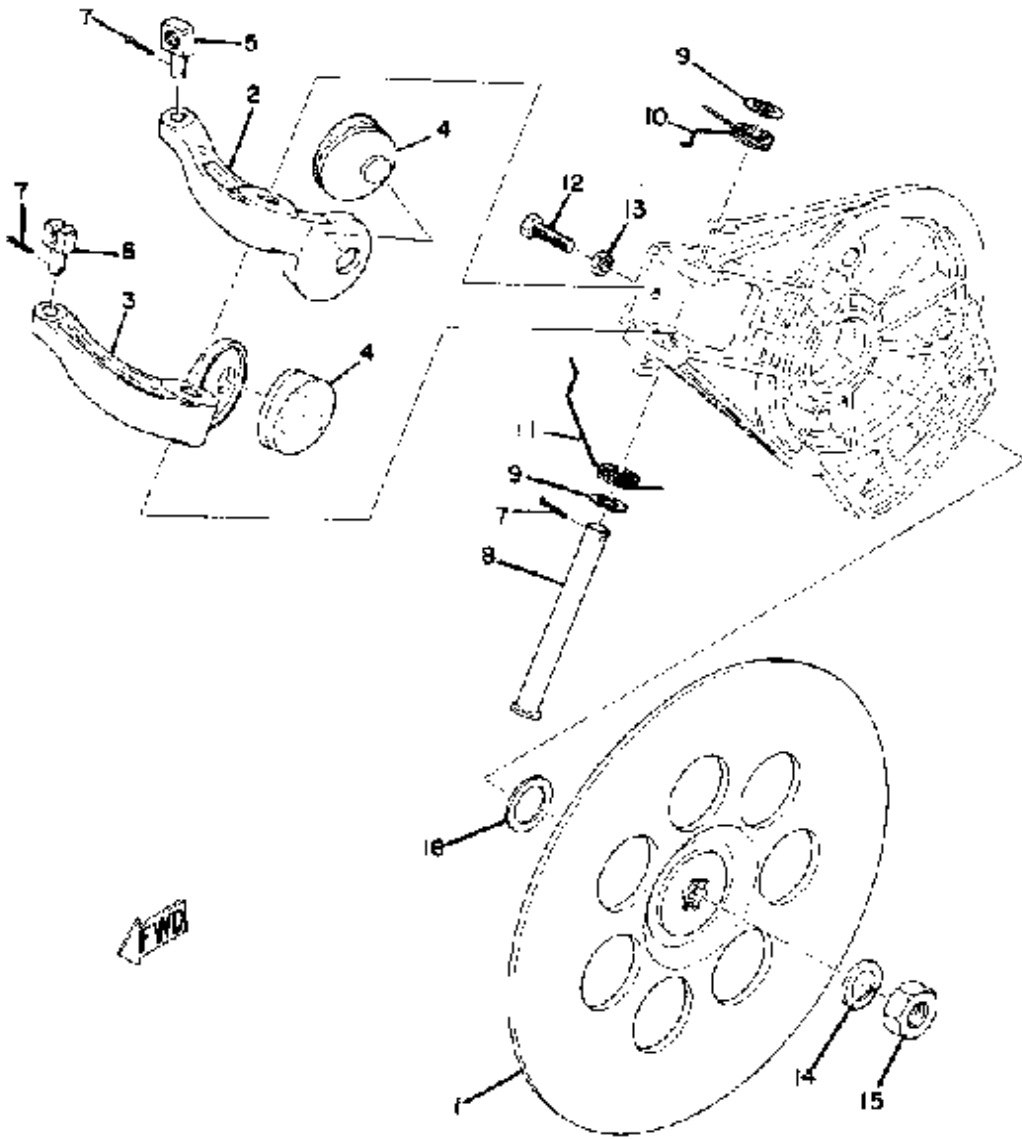

BRAKE GP-292B

Ref. No.	Part Number	Description	Qty	Remarks
1	845-25711-00-00	DISC, BRAKE	1	
2	838-25740-00-00	PAD, CALIPER (R.H.)	1	
3	838-25731-00-00	BODY, CALIPER 1	1	
4	(826-25732-09-00)	PAD, CALIPER	2	
5	90249-06012-00	PIN	1	
6	90249-06009-00	PIN	1	
7	91490-20020-00	PIN, COTTER	3	
8	90240-08023-00	PIN, CLEVIS	1	
9	92990-08200-00	WASHER, PLAIN	2	
10	(90508-29045-00)	SPRING, TORSION	1	
11	(90508-29046-00)	SPRING, TORSION	1	
12	97313-05020-00	BOLT, HEXAGON	1	
13	95311-05700-00	NUT	1	
14	92901-12100-00	WASHER, SPRING	1	
15	95301-12700-00	NUT (95302-12700)	1	
16	(150-17417-00-03)	SHIM 1	1	
	150-17417-00-02	SHIM 1	1	

Property of www.SmallEngineDiscount.com - Not for Resale