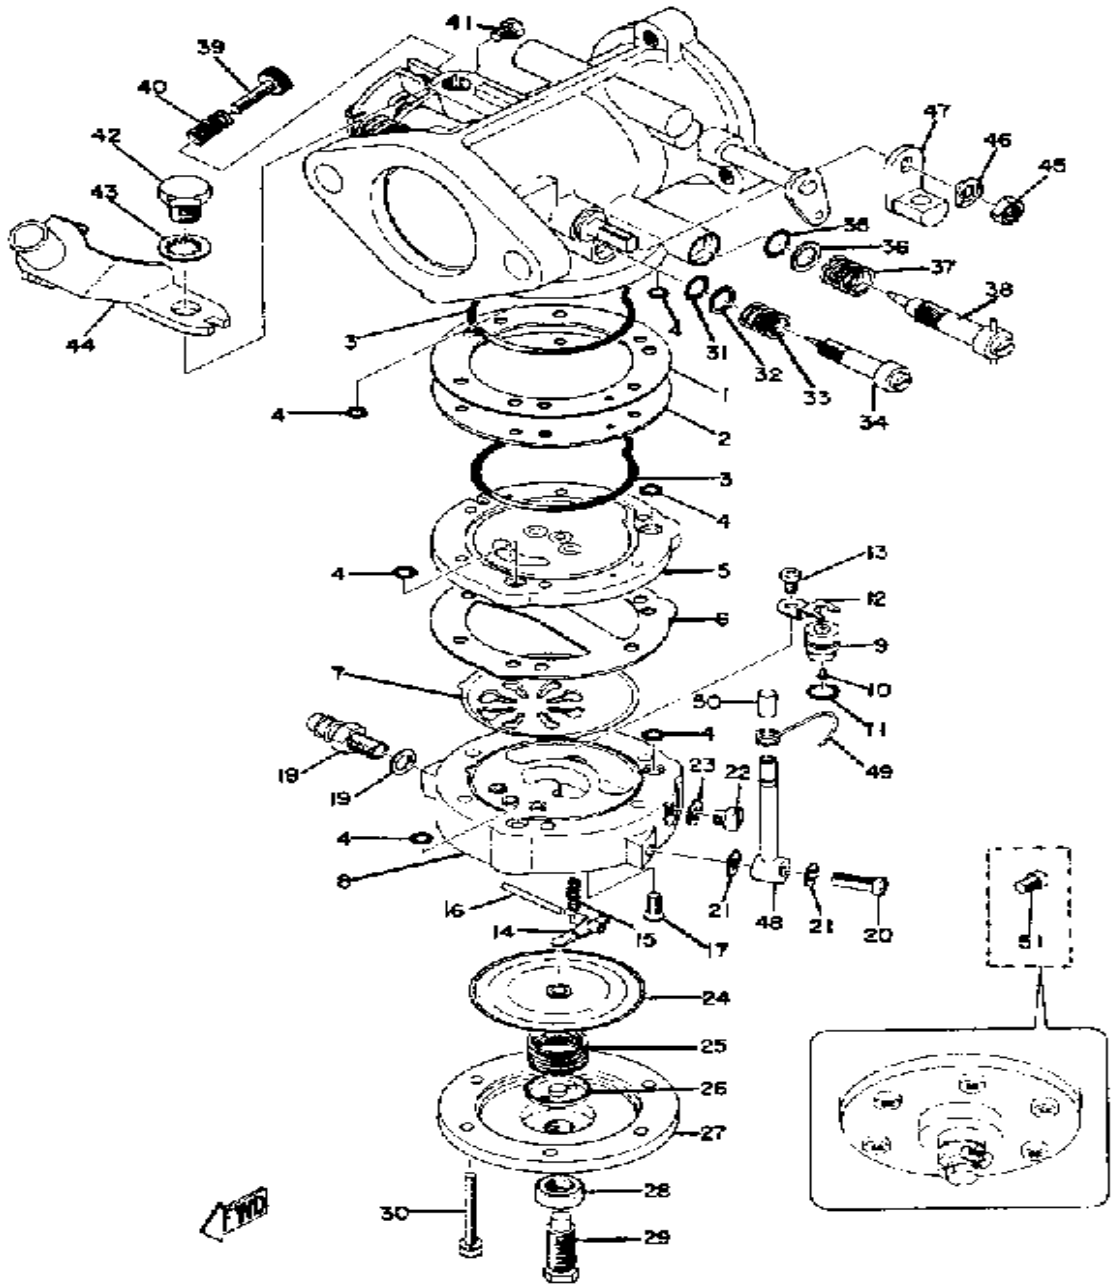

CARBURETOR GP-292

Ref. No.	Part Number	Description	Qty	Remarks
30	(824-14567-00-00)	SCREW	6	
31	824-14563-00-00	. O-RING	1	
32	806-14596-00-00	. WASHER	1	
33	(824-14531-00-00)	SPRING, AJST SCREW	1	
34	824-14522-00-00	. SCREW, ADJUST	1	
35	824-14564-00-00	. O-RING	1	
36	824-14597-00-00	. WASHER	1	
37	(824-14533-00-00)	SPRING, AJST SCREW	1	
38	(824-14521-00-00)	SCREW, ADJUST	1	
39	(810-14523-00-00)	SCREW, STOP	1	
40	(806-14533-00-00)	SPRING, AJST SCREW	1	
41	(810-14591-00-00)	SCREW	1	
42	97301-08010-00	. BOLT, HEXAGON	1	
43	(92901-08300-00)	WASHER, IN.TOOTH	1	
44	(823-14571-00-00)	BRACKET, THROTTLE	1	
45	95311-05700-00	. NUT	1	
46	(806-14599-00-00)	WASHER, LOCK	1	
47	810-14573-00-00	. LEVER	1	
48	810-14197-02-00	. PIPE, AIRVENT	1	
49	(824-14159-00-00)	CLIP	1	
50	810-24462-01-00	. CAP, BLIND	1	
51	98511-04006-00 (98501-04005)	. SCREW, PAN HEAD	1	ALT. PT.
-1	823-14501-00-00	CARBURETOR ASSEMBLY 1	1	

Property of www.SmallEngineDiscount.com - Not for Resale