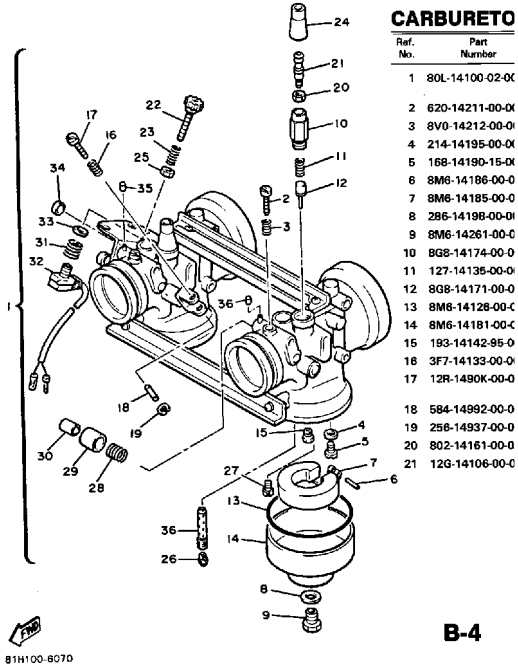

CARBURETOR

CARBURETOR

Ref. No.	Part Number
1	80L-14100-02-0X
2	620-14211-00-0X
3	8V0-14212-00-0
4	214-14195-00-0X
5	168-14190-15-0X
6	8M6-14186-00-0
7	8M6-14185-00-0
8	286-14198-00-0I
9	8M6-14261-00-0
10	8G8-14174-00-0
11	127-14135-00-0
12	8G8-14171-00-0
13	8M6-14128-00-0
14	8M6-14181-00-0
15	193-14142-95-0
16	3F7-14193-00-0
17	12R-1490K-00-0
18	584-14992-00-0
19	258-14937-00-0
20	802-14161-00-0
21	12G-14106-00-0

B-4

Ref. No.	Part Number	Description	Qty	Remarks
26	3G2-14231-77-A1	. UNAVAILABLE IN PRICE BOOK (3G2-14231-77-A0)	2	U.R.
	3G2-14231-81-A0	. JET, MAIN (#152.5) (3G2-14231-81)	2	U.R.
	3G2-1423A-75-A1	. JET, MAIN (#122.5) (3G2-14231-75-00) (#122.5)	2	U.R.
	3G2-1423A-76-00	. JET, MAIN (#127.5)	2	U.R.
	3G2-1423A-78-00	. JET, MAIN (#137.5)	2	U.R.
	3G2-1423A-80-A0	. JET, MAIN (#147.5) (3G2-1423A-80-00)	2	U.R.
	3G2-1423E-57-00	. JET, MAIN (#143.8)	2	STD
27	8V0-14118-00-00	. CAP	4	
28	80L-14932-00-00	. SPRING, THROTTLE 2	1	
29	80L-14534-00-00	. COLLAR	2	
30	80L-14535-00-00	. COLLAR	4	
31	8X0-14133-00-00	. SPRING, THROTTLE STOP	1	
32	8V0-8259A-00-00	. SWITCH, CARBURETOR	1	
33	22F-14117-00-00	. WASHER, PLUG SCREW	1	
34	80L-14264-00-00	. COLLAR	1	
35	895-14169-00-00	. CAP	2	
36	8Y2-14941-3A-00	. NOZZLE, MAIN	2	

Property of www.SmallEngineDiscount.com - Not for Resale