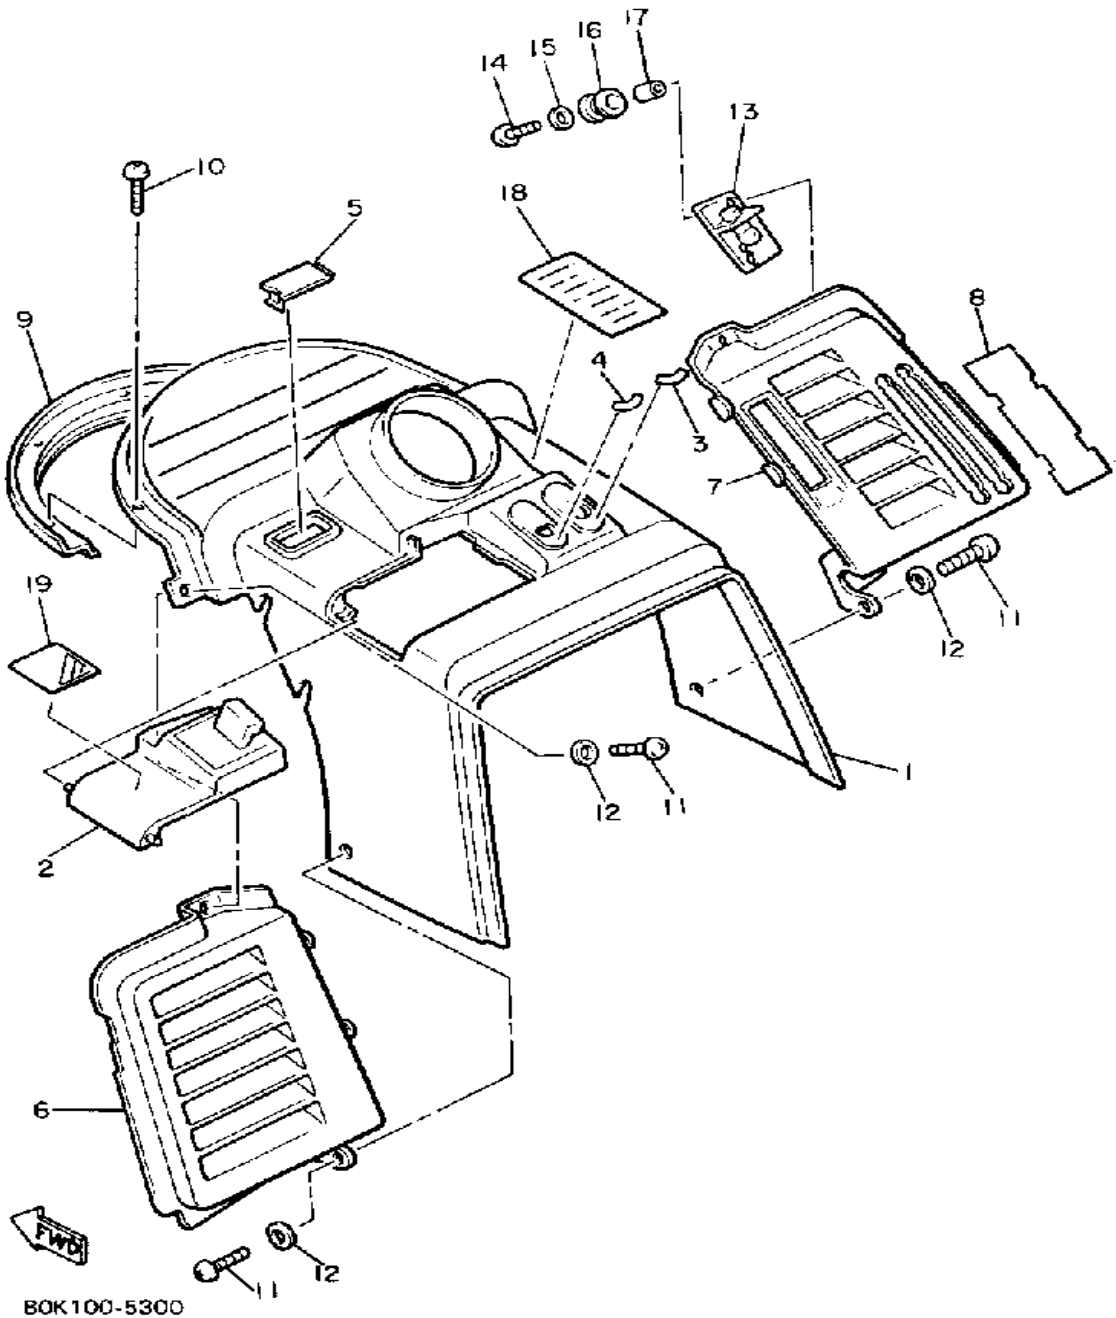

INSTRUMENT PANEL

Ref. No.	Part Number	Description	Qty	Remarks
1	8X9-77711-01-00	PANEL, INSTRUMENT	1	
2	8X9-77712-01-00	PANEL, INSTRUMENT	1	
3	8V0-77741-20-00	INDICATOR 1	1	
4	8U9-77742-00-00	INDICATOR 2	1	
5	8X9-77740-00-00	GROMMET, INSTRUMENT PANEL	1	
6	8X9-77131-00-00	LOUVER 1	1	
7	8X9-77132-00-00	LOUVER 2	1	
8	8V0-7716E-00-00	REFLECTOR 1	2	
9	8V0-77731-00-00	SHIELD 1	1	
10	98906-05012-00	SCREW, BIND	4	
11	98906-05016-00	SCREW, BIND	4	
12	90201-05721-00	WASHER, PLATE	4	
13	80L-77721-00-00	BRACKET 1	1	
14	97706-50520-00	SCREW, TAPPING	2	
15	90201-05033-00	WASHER, PLATE	2	
16	90480-13428-00	GROMMET	2	
17	90387-053H3-00	COLLAR	2	
18	80L-77763-00-00	LABEL, WARNING 3	1	U.R.
19	80K-77715-00-00	ORMNT, INSTR PNL 1INSTRUMENT PANEL 1	1	

Property of www.SmallEngineDiscount.com - Not for Resale