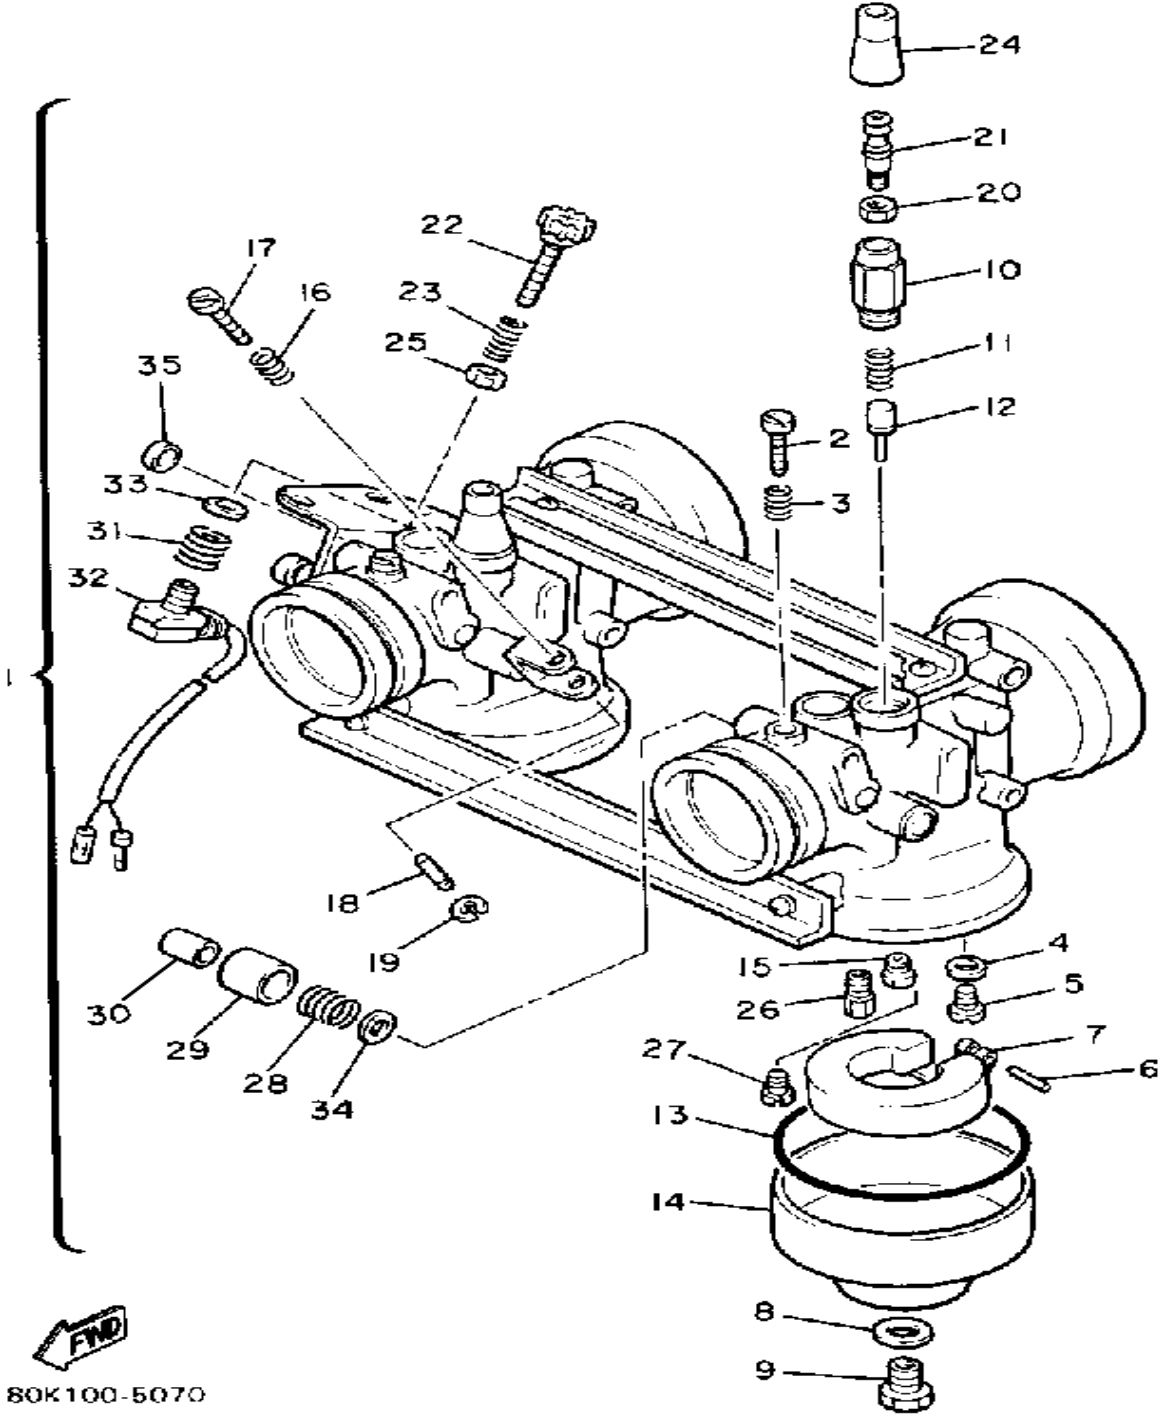

CARBURETOR

Ref. No.	Part Number	Description	Qty	Remarks
26	3G2-14231-30-A0	. JET, MAIN (#150)	2	U.R.
	3G2-1423A-75-A1	. JET, MAIN (#122.5) (3G2-14231-75-00) (#122.5)	2	U.R.
	3G2-1423A-76-00	. JET, MAIN (#127.5)	2	U.R.
	3G2-1423A-77-A1	. JET, MAIN (#132.5) (3G2-1423A-77-00)	2	U.R.
	3G2-1423A-78-00	. JET, MAIN (#137.5)	2	U.R.
27	8V0-14118-00-00	. CAP	4	
28	80L-14932-00-00	. SPRING, THROTTLE 2	1	
29	80L-14534-00-00	. COLLAR	2	
30	80L-14535-00-00	. COLLAR	4	
31	8X0-14133-00-00	. SPRING, THROTTLE STOP	1	
32	8V0-8259A-00-00	. SWITCH, CARBURETOR	1	
33	22F-14117-00-00	. WASHER, PLUG SCREW	1	
34	80L-14227-00-00	. WASHER	2	
35	80L-14264-00-00	. COLLAR	1	
36	895-14169-00-00	. CAP	2	

80K100-5070

Property of www.SmallEngineDiscount.com - Not for Resale