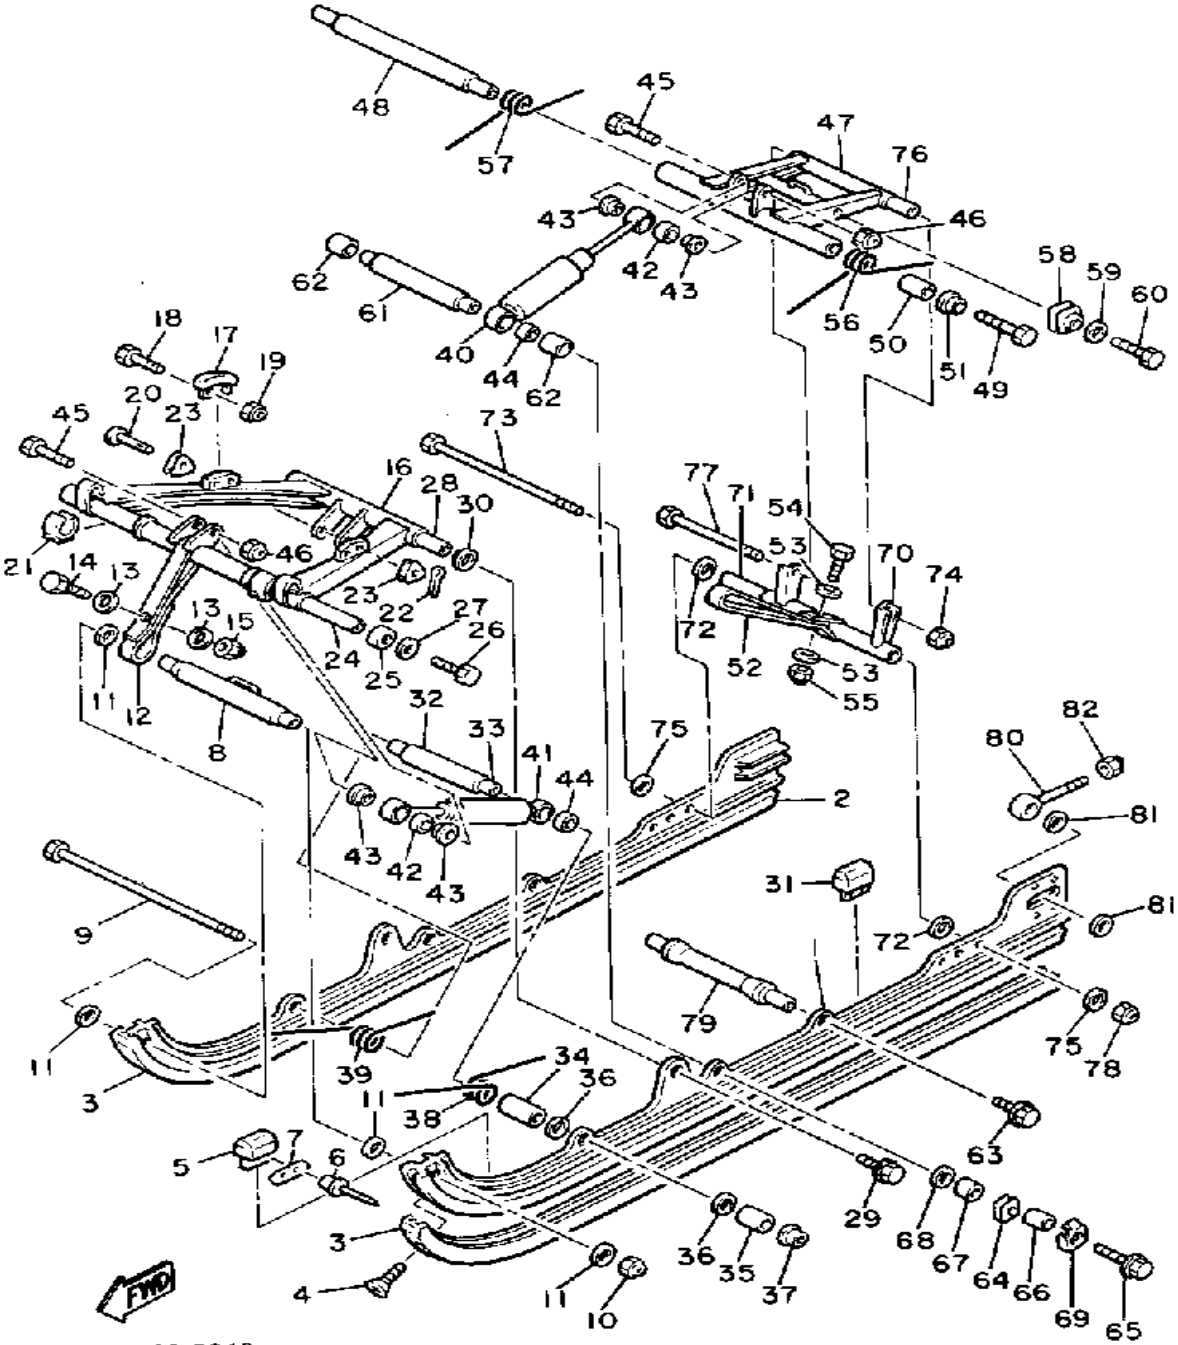

TRACK SUSPENSION 2

80K100-5240

Ref. No.	Part Number	Description	Qty	Remarks
56	90508-10579-00	SPRING, TORSION (L.H)	1	U.R. STD
	90508-99656-00	SPRING, TORSION	1	ALT. PART
57	90508-10580-00	SPRING, TORSION (R.H)	1	U.R. STD
	90508-99657-00	SPRING, TORSION (K178)	1	ALT. PART
58	86S-47446-01-00	HOOK 1	2	
59	90201-06057-00	WASHER, PLATE	2	
60	97313-06016-00	BOLT, HEXAGON	2	
61	8V0-47486-00-00	SHAFT 4	1	
62	8V0-47338-00-00	COLLAR	2	
63	95821-08025-00	BOLT, FLANGE	2	
64	890-47447-00-00	HOOK 2	2	
65	95811-08055-00	BOLT, FLANGE	2	
66	90387-08262-00	COLLAR	2	
67	90387-12105-00	COLLAR	2	
68	92901-08600-00	WASHER	2	
69	8V0-47467-00-00	PLATE, GUIDE	2	
70	8V0-47417-00-00	BRACKET 3	1	
71	90387-08632-00	COLLAR	1	
72	90201-08649-00	WASHER, PLATE	2	
73	97022-08255-00	BOLT	1	
74	95712-08300-00	NUT, LOCK	1	
75	92901-08600-00	WASHER	2	
76	90387-084J9-00	COLLAR	1	
77	97022-08165-00	BOLT	1	
78	95712-08300-00	NUT, LOCK	1	
79	8V0-47488-00-00	SHAFT 6	1	
80	8K2-47479-01-00	COLLAR 3	2	
81	90201-20279-00	WASHER, PLATE	4	
82	95701-10300-00	NUT, FLANGE (95702-10300)	2	

Property of www.SmallEngineDiscount.com - Not for Resale