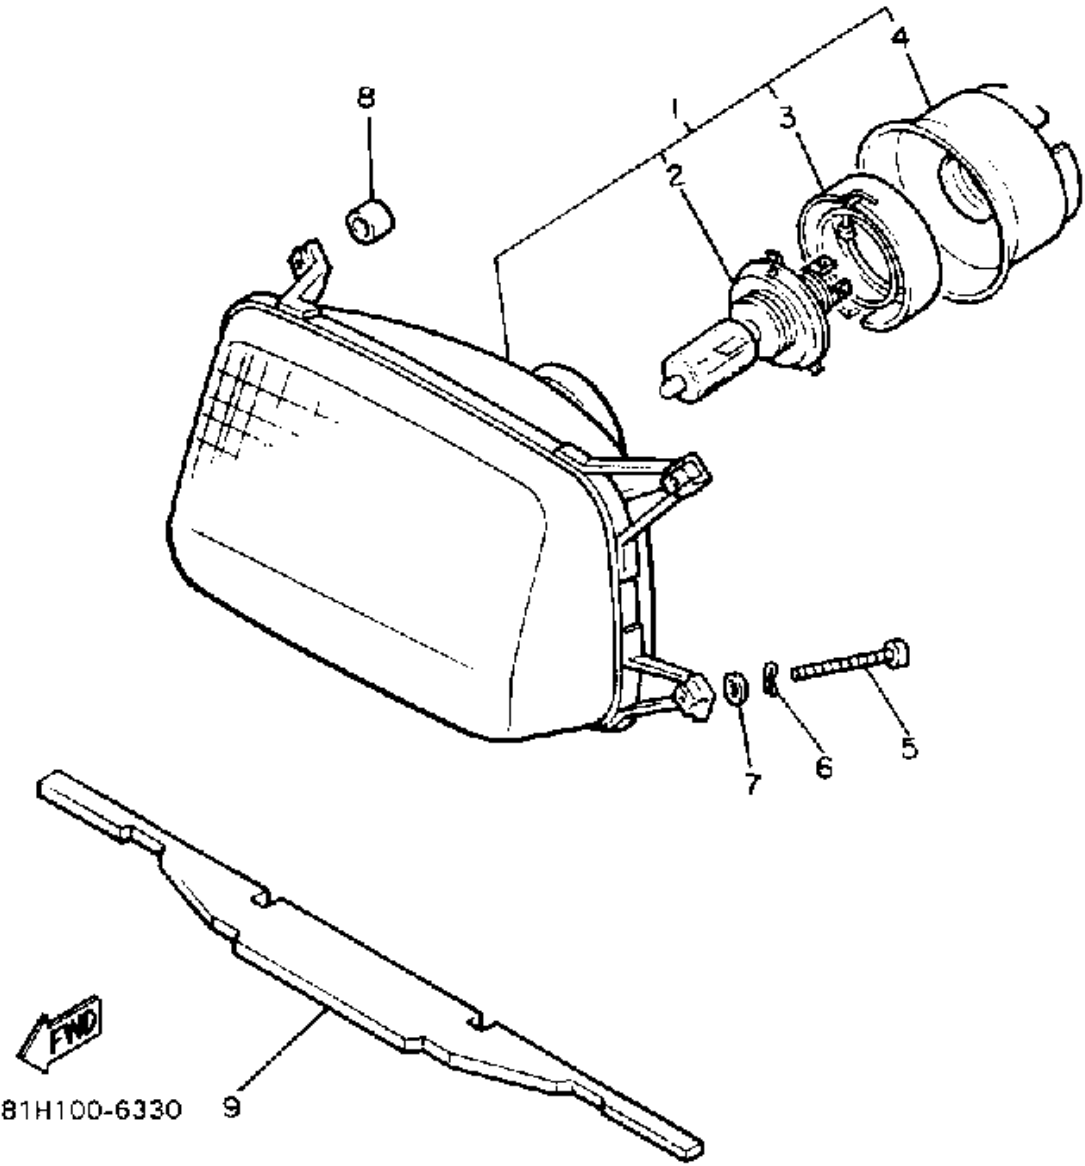

# HEADLIGHT

Ref. No.	Part Number	Description	Qty	Remarks
----------	-------------	-------------	-----	---------

1	86M-84310-00-00	HEADLIGHT UNIT ASSEMBLY .	1	
2	5V2-84314-00-XX	. BULB, HL 12V60/55W (2F9-84314-00) . . . . .	1	
3	8A7-84312-00-00	. HOLDER, SOCKET . . . . .	1	
4	8A7-84397-01-00	. COVER, SOCKET . . . . .	1	
5	8V0-84331-00-00	SCREW, RIM ADJUSTING . . . .	4	
6	8V0-84374-00-00	CLIP . . . . .	4	
7	8V0-84327-00-00	WASHER, SPECIAL . . . . .	4	
8	8V0-84366-00-00	DAMPER, HEADLIGHT 1 . . . . .	4	
9	8W6-84366-00-00	DAMPER, HEADLIGHT 1 . . . . .	1	