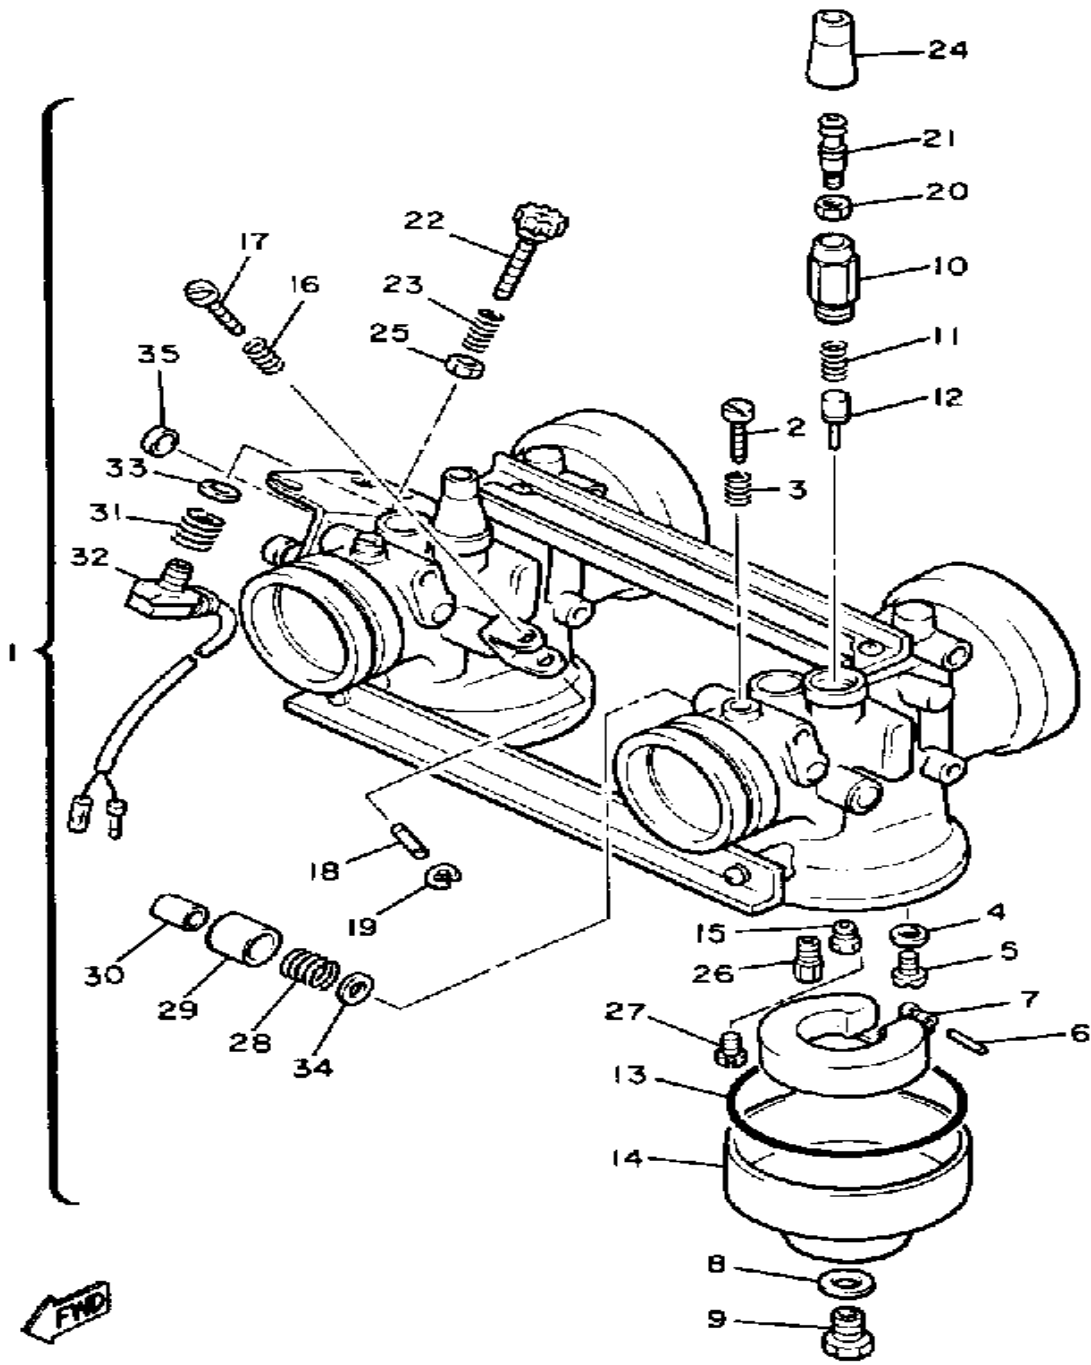

CARBURETOR

BOK100-5070

Ref. No.	Part Number	Description	Qty	Remarks
26	3G2-1423A-75-A1	. JET, MAIN (#122.5) (3G2-14231-75-00) (#122.5)	2	U.R.
	3G2-1423A-76-00	. JET, MAIN (#127.5)	2	U.R.
	3G2-1423A-77-A1	. JET, MAIN (#132.5) (3G2-1423A-77-00)	2	U.R.
	3G2-1423A-78-00	. JET, MAIN (#137.5)	2	U.R.
27	8V0-14118-00-00	. CAP	4	
28	80L-14932-00-00	. SPRING, THROTTLE 2	1	
29	80L-14534-00-00	. COLLAR	2	
30	80L-14535-00-00	. COLLAR	4	
31	8X0-14133-00-00	. SPRING, THROTTLE STOP	1	
32	8V0-8259A-00-00	. SWITCH, CARBURETOR	1	
33	22F-14117-00-00	. WASHER, PLUG SCREW	1	
34	80L-14227-00-00	. WASHER	2	
35	80L-14264-00-00	. COLLAR	1	
36	895-14169-00-00	. CAP	2	

Property of www.SmallEngineDiscount.com - Not for Resale