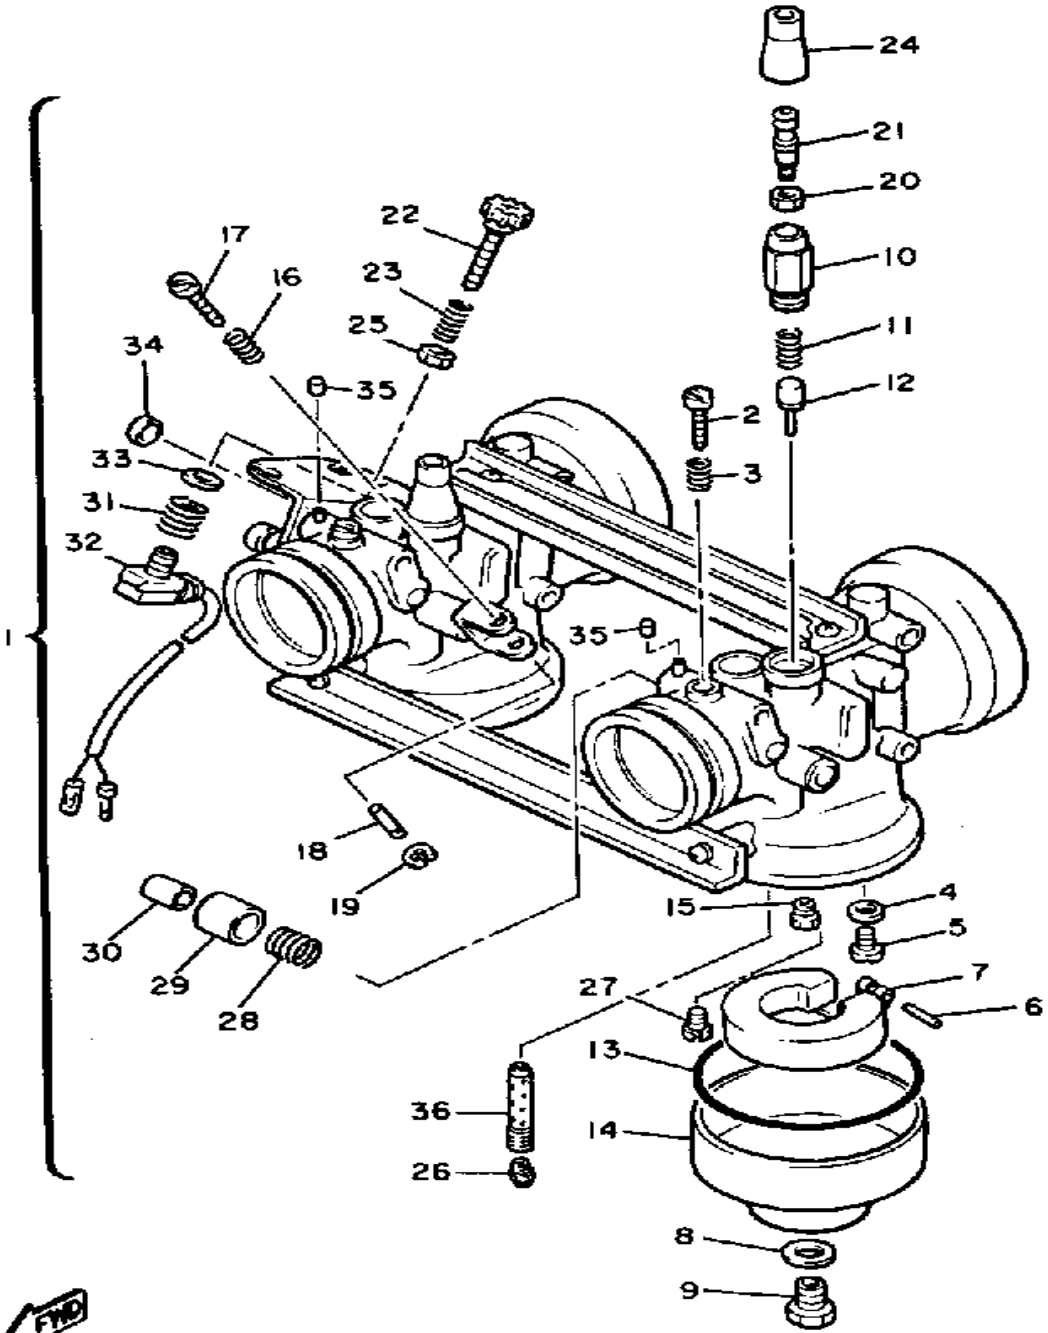

CARBURETOR

Ref. No.	Part Number	Description	Qty	Remarks
26	3G2-14231-81-A0	. JET, MAIN (#152.5) (3G2-14231-81)	2	U.R.
	3G2-1423A-76-00	. JET, MAIN (#127.5)		U.R. 2
	3G2-1423A-77-A1	. JET, MAIN (#132.5) (3G2-1423A-77-00)	2	U.R.
	3G2-1423A-78-00	. JET, MAIN (#137.5)	2	U.R.
	3G2-1423A-80-A0	. JET, MAIN (#147.5) (3G2-1423A-80-00)	2	U.R.
	3G2-1423E-57-00	. JET, MAIN (#143.8)	2	U.R. STD
27	8V0-14118-00-00	. CAP	4	
28	80L-14932-00-00	. SPRING, THROTTLE 2	1	
29	80L-14534-00-00	. COLLAR	2	
30	80L-14535-00-00	. COLLAR	4	
31	8X0-14133-00-00	. SPRING, THROTTLE STOP	1	
32	8V0-8259A-00-00	. SWITCH, CARBURETOR	1	
33	22F-14117-00-00	. WASHER, PLUG SCREW	1	
34	80L-14264-00-00	. COLLAR	1	
35	895-14169-00-00	. CAP	2	
36	8Y2-14941-3A-00	. NOZZLE, MAIN	2	

FWD
81H100-8070

Property of www.SmallEngineDiscount.com - Not for Resale