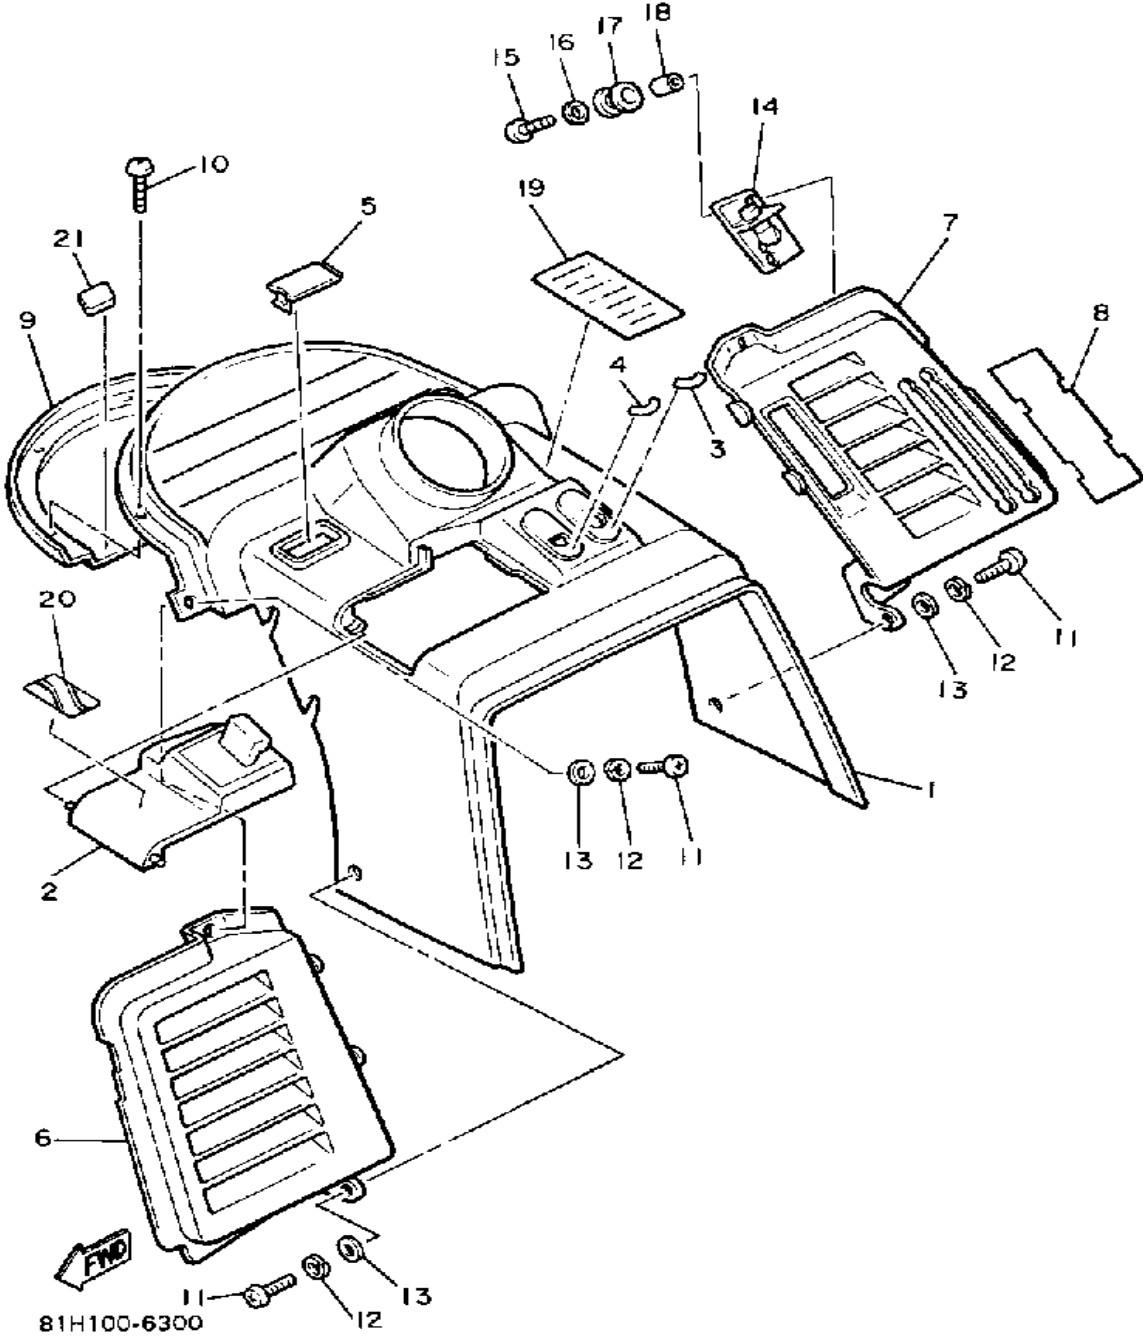

INSTRUMENT PANEL

Ref. No.	Part Number	Description	Qty	Remarks
1	8X9-77711-01-00	PANEL, INSTRUMENT	1	
2	8X9-77712-01-00	PANEL, INSTRUMENT	1	
3	8U9-77741-00-00	INDICATOR 1	1	STD
	8V0-77741-20-00	INDICATOR 1	1	ALT. PART
4	8U9-77742-00-00	INDICATOR 2	1	
5	8X9-77740-00-00	GROMMET, INSTRUMENT PANEL	1	
6	8X9-77131-00-00	LOUVER 1	1	
7	8X9-77132-00-00	LOUVER 2	1	
8	8V0-7716E-00-00	REFLECTOR 1	2	
9	8V0-77731-00-00	SHIELD 1	1	
10	98906-05012-00	SCREW, BIND	4	
11	98586-05016-00	SCREW, PAN HEAD	4	
12	92906-05100-00	WASHER, SPRING	4	
13	90201-05721-00	WASHER, PLATE	4	
14	80L-77721-00-00	BRACKET 1	1	
15	97706-50520-00	SCREW, TAPPING	2	
16	90201-05033-00	WASHER, PLATE	2	
17	90480-13428-00	GROMMET	2	
18	90387-053H3-00	COLLAR	2	
19	80L-77763-00-00	LABEL, WARNING 3	1	
20	81H-77715-00-00	ORMNT, INSTR PNL 1INSTRUMENT PANEL 1	1	
21	81H-77731-00-00	SHIELD 1	1	

Property of www.SmallEngineDiscount.com - Not for Resale