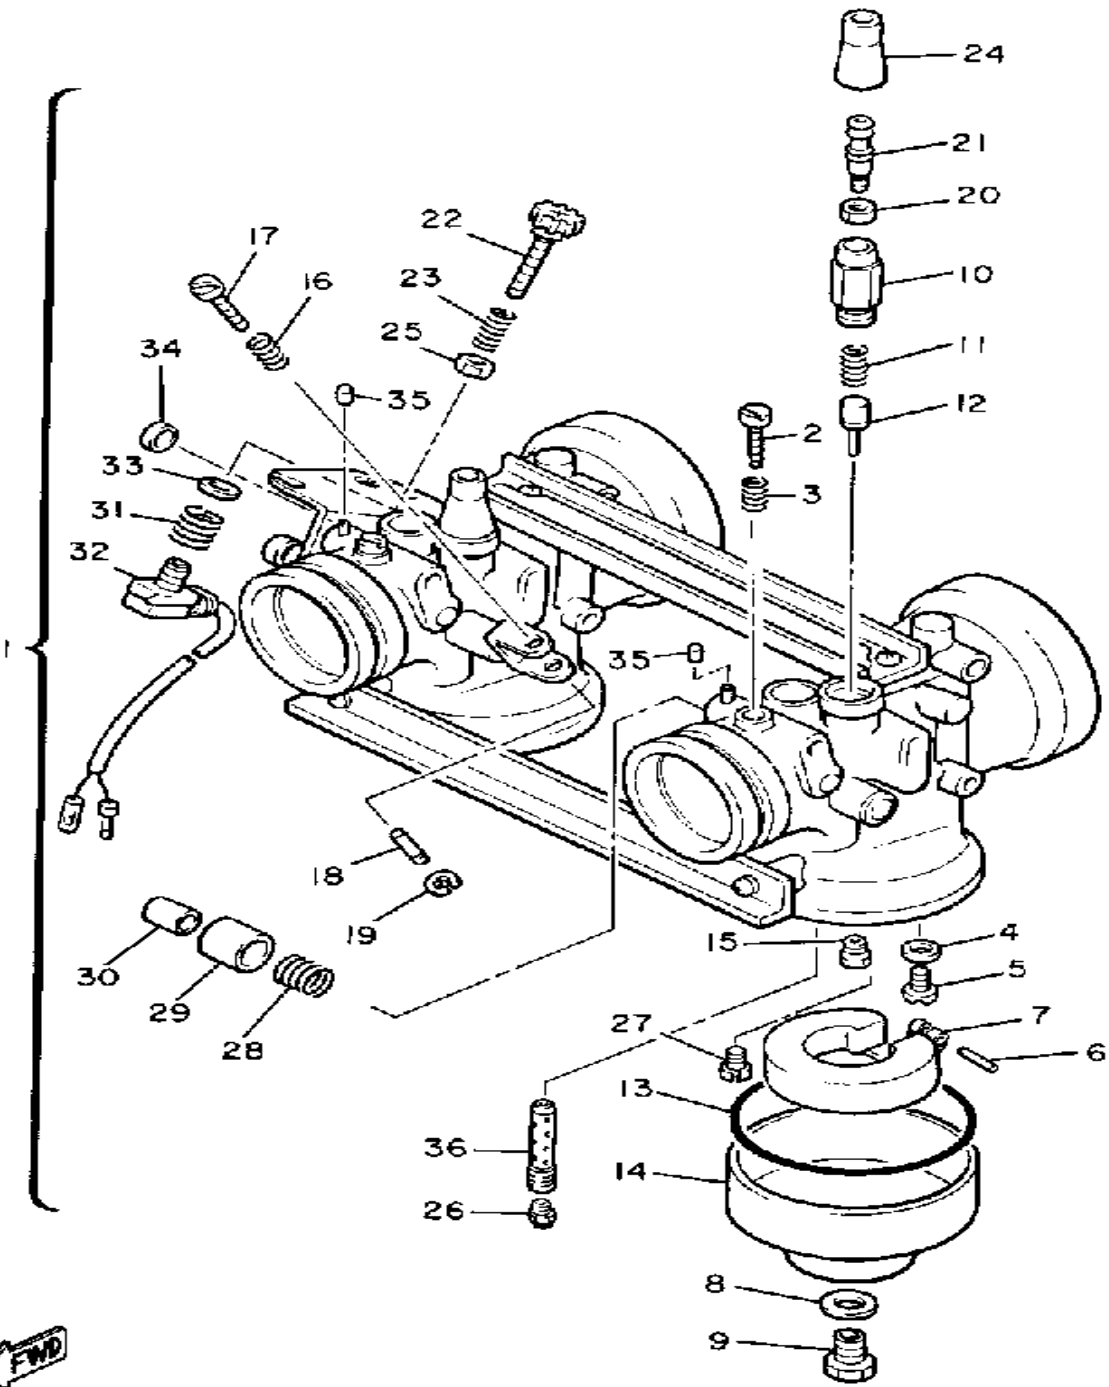

CARBURETOR

Ref. No.	Part Number	Description	Qty	Remarks
26	3G2-14231-77-A1	. UNAVAILABLE IN PRICE BOOK (3G2-14231-77-A0)	2	U.R.
	3G2-14231-81-A0	. JET, MAIN (#152.5) (3G2-14231-81)	2	U.R.
	3G2-1423A-75-A1	. JET, MAIN (#122.5) (3G2-14231-75-00) (#122.5)	2	U.R.
	3G2-1423A-77-A1	. JET, MAIN (#132.5) (3G2-1423A-77-00)	2	U.R.
	3G2-1423A-78-00	. JET, MAIN (#137.5)	2	U.R.
	3G2-1423A-80-A0	. JET, MAIN (#147.5) (3G2-1423A-80-00)	2	U.R.
	3G2-1423E-57-00	. JET, MAIN (#143.8)	2	U.R. STD
27	8V0-14118-00-00	. CAP	4	
28	80L-14932-00-00	. SPRING, THROTTLE 2	1	
29	80L-14534-00-00	. COLLAR	2	
30	80L-14535-00-00	. COLLAR	4	
31	8X0-14133-00-00	. SPRING, THROTTLE STOP	1	
32	8V0-8259A-00-00	. SWITCH, CARBURETOR	1	
33	22F-14117-00-00	. WASHER, PLUG SCREW	1	
34	80L-14264-00-00	. COLLAR	1	
35	895-14169-00-00	. CAP	2	
36	8Y2-14941-3A-00	. NOZZLE, MAIN	2	

81H100-6070

Property of www.SmallEngineDiscount.com - Not for Resale