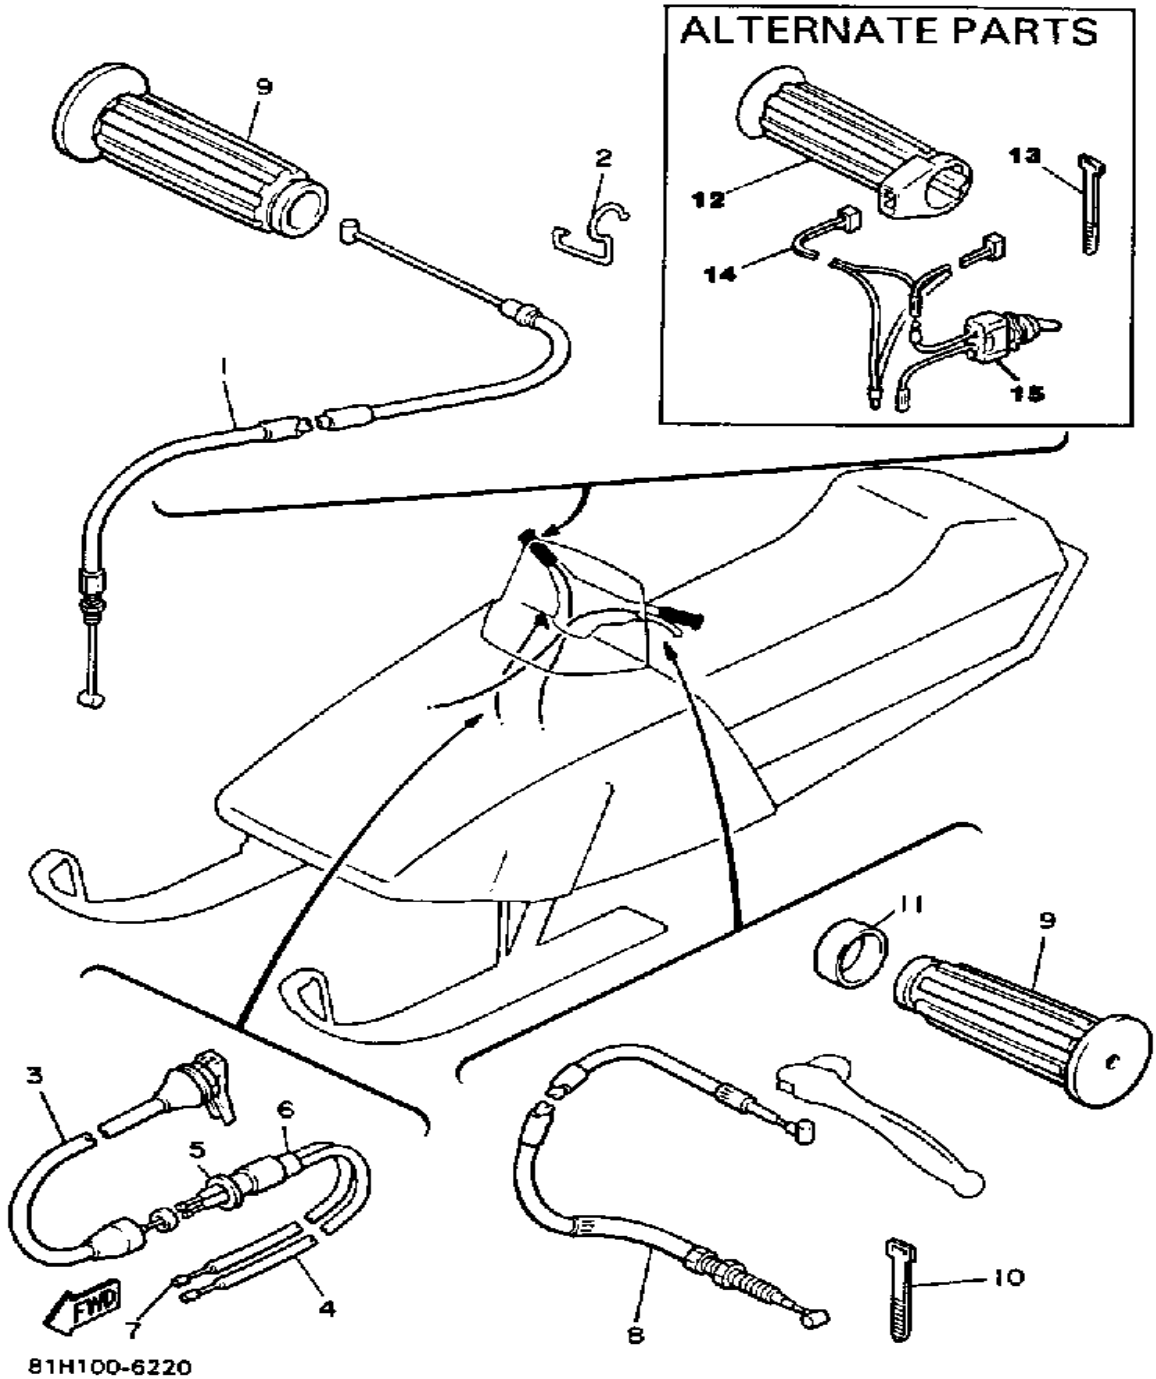

# CONTROL - CABLE

Ref. No.	Part Number	Description	Qty	Remarks
1	85F-26311-00-00	CABLE, THROTTLE 1	1	
2	90465-10189-00	CLAMP	1	
3	8V0-26331-00-00	CABLE, STARTER 1	1	
4	8M6-26334-00-00	CABLE, STARTER 2	1	
5	4U1-26261-00-00	CONNECTOR, CABLE	1	
6	5L6-26272-00-00	CAP	1	
7	8V0-26334-00-00	CABLE, STARTER 2	1	
8	8V0-26340-00-00	CABLE, BRAKE	1	
9	8W6-26241-00-00	GRIP LH	2	
10	341-26397-01-00	BAND	1	
11	90387-22726-00	COLLAR	1	
12	80K-2626A-00-00	. GRIP, WARMER	2	
13	437-83936-01-00	. BAND, SWITCH CORD	2	
14	80X-82318-00-00	. WIRE, SUB-LEAD	2	
15	82J-82917-00-00	. SWITCH	1	