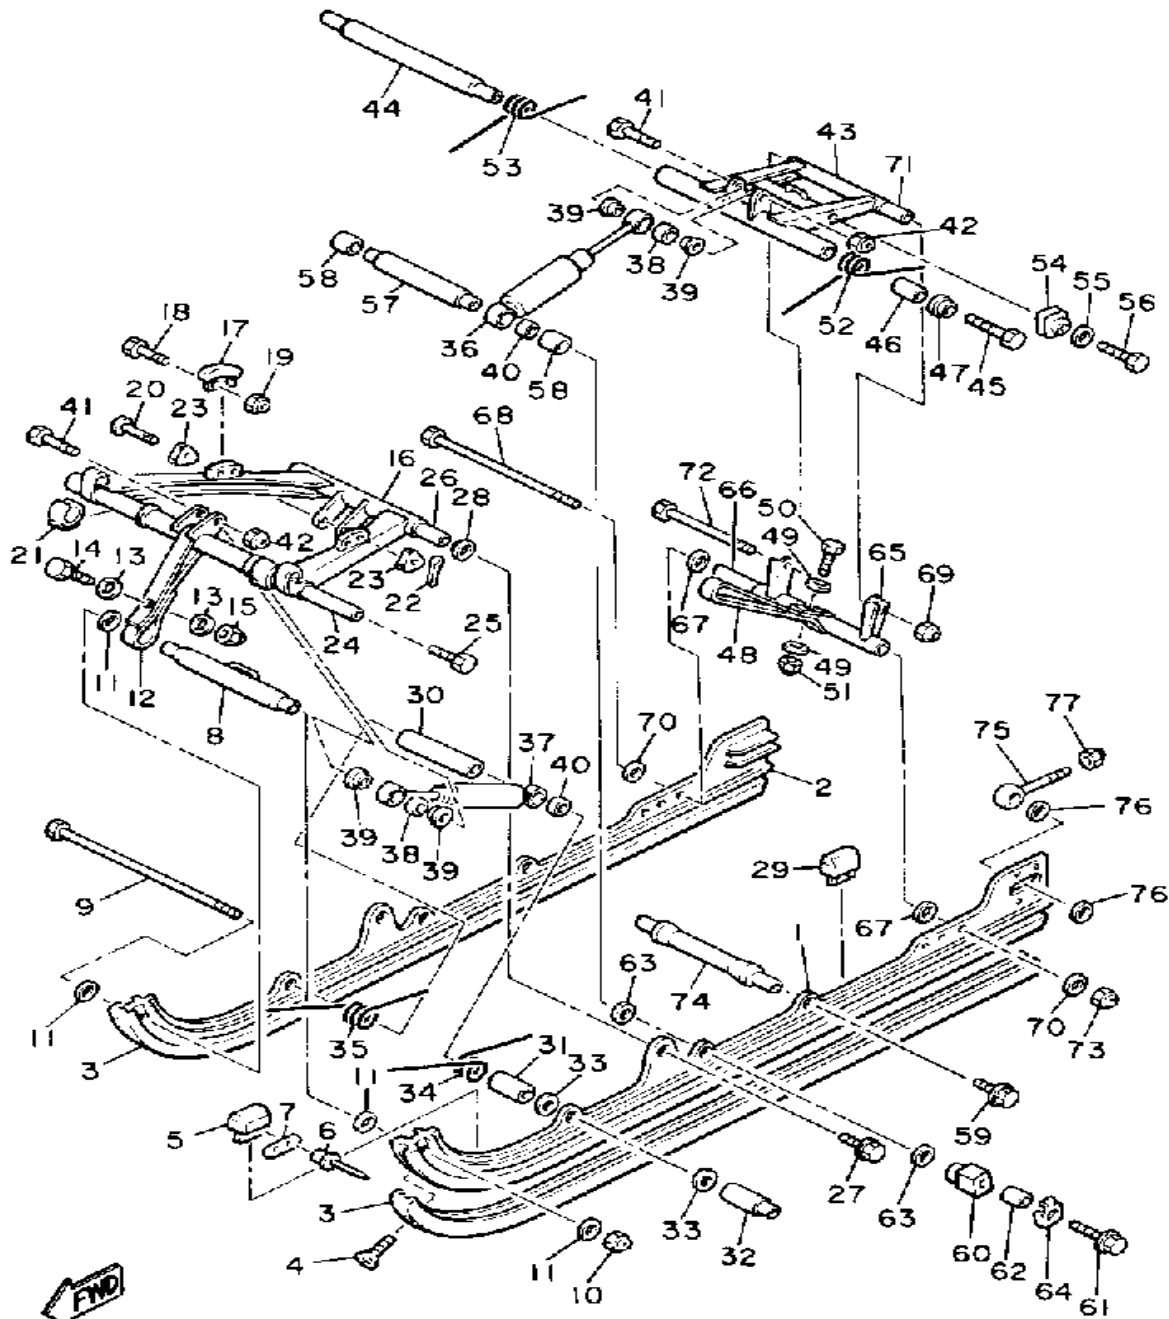

TRACK SUSPENSION 2

82V100-7241

Ref. No.	Part Number	Description	Qty	Remarks
54	86S-47446-01-00	HOOK 1	2	
55	90201-06057-00	WASHER, PLATE	2	
56	97313-06016-00	BOLT, HEXAGON	2	
57	84J-47486-00-00	SHAFT 4	1	
58	8V0-47338-00-00	COLLAR	2	
59	95821-08020-00	BOLT, FLANGE (95801-08020)	2	
60	85K-47447-01-00	HOOK 2	2	
61	95811-10060-00	BOLT, FLANGE	2	
62	90387-103U7-00	COLLAR	2	
63	90201-100L3-00	WASHER, PLATE	2	
64	84J-47467-00-00	PLATE, GUIDE	2	
65	8V0-47417-00-00	BRACKET 3	1	
66	90387-08632-00	COLLAR	1	
67	90201-08649-00	WASHER, PLATE	2	
68	97022-08255-00	BOLT	1	
69	95712-08300-00	NUT, LOCK	1	
70	92990-08600-00	WASHER, PLATE	2	
71	90387-084J9-00	COLLAR	1	
72	97022-08165-00	BOLT	1	
73	95712-08300-00	NUT, LOCK	1	
74	8V0-47488-00-00	SHAFT 6	1	
75	8K2-47479-01-00	COLLAR 3	2	
76	90201-20279-00	WASHER, PLATE	4	
77	95701-10300-00	NUT, FLANGE (95702-10300)	2	

Property of www.SmallEngineDiscount.com - Not for Resale