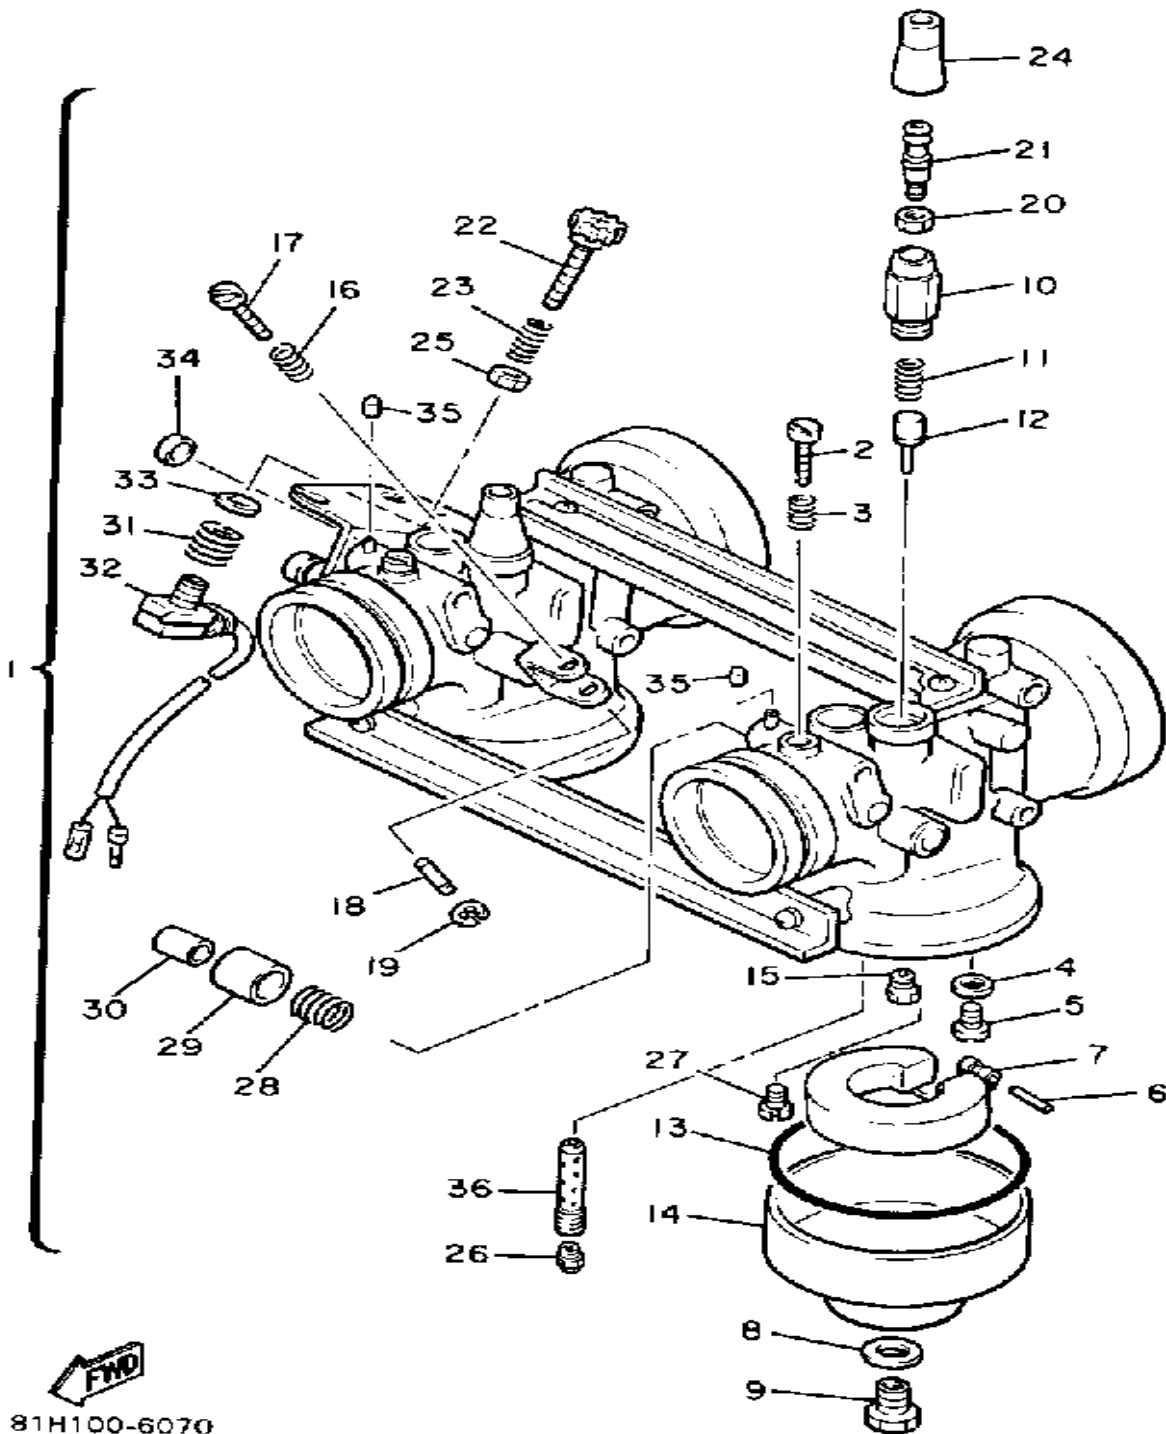

CARBURETOR

Ref. No.	Part Number	Description	Qty	Remarks
26	3G2-1423E-57-00	. JET, MAIN (#143.8)	2	UR STD
	8V0-1423E-55-00	. JET, MAIN (#138.8)	2	UR
27	8V0-14118-00-00	. CAP	4	
28	80L-14932-00-00	. SPRING, THROTTLE 2	1	
	80L-14932-00-00	. SPRING, THROTTLE 2	4	
29	80L-14534-00-00	. COLLAR	2	
30	80L-14535-00-00	. COLLAR	4	
31	8X0-14133-00-00	. SPRING, THROTTLE STOP	1	
32	8V0-8259A-00-00	. SWITCH, CARBURETOR	1	
33	22F-14117-00-00	. WASHER, PLUG SCREW	1	
34	80L-14264-00-00	. COLLAR	1	
35	895-14169-00-00	. CAP	2	
36	8Y2-14941-3A-00	. NOZZLE, MAIN	2	

FWD
81H100-6070