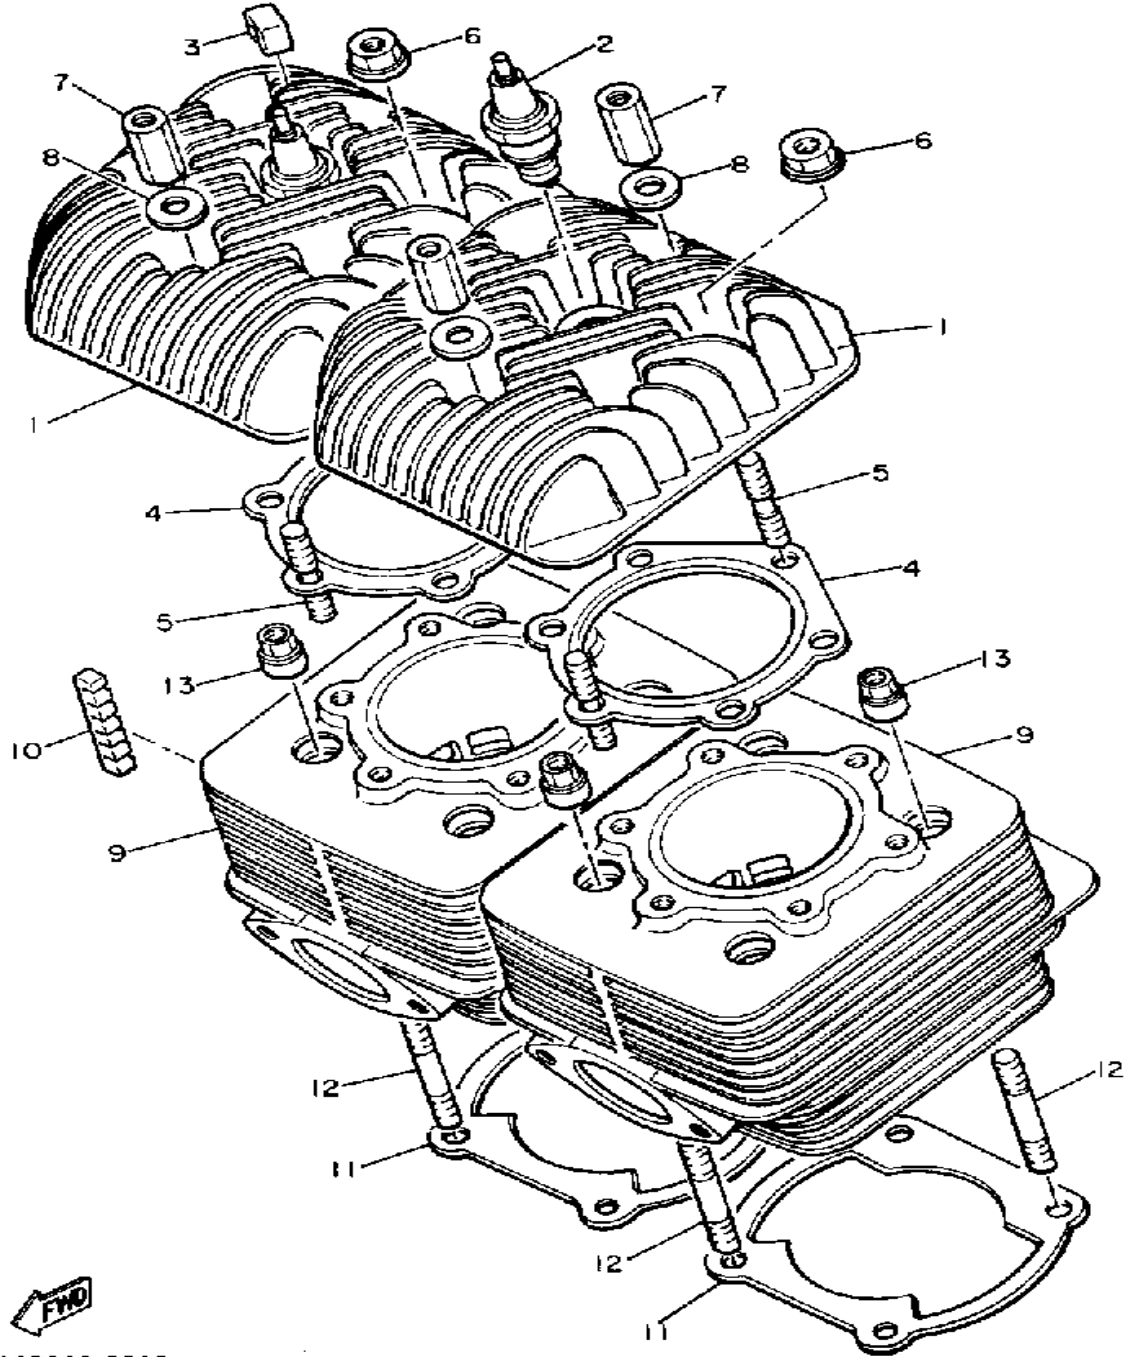

# CYLINDER HEAD - CYLINDER

Ref. No.	Part Number	Description	Qty	Remarks
1	8R6-11111-00-00	HEAD, CYLINDER 1	2	
2	NGK-BR9ES-00-00	PLUG, SPARK	2	
3	83R-11161-00-00	ABSORBER 1	12	
4	83R-11181-00-00	GASKET, CYLINDER HEAD 1	2	
5	90116-08104-00	BOLT, STUD	12	
6	95701-08500-00	NUT, FLANGE	8	
7	90179-08269-00	NUT	4	
8	90201-08100-00	WASHER, PLATE	4	
9	83R-11311-00-00	CYLINDER 1	2	
10	83R-11162-00-00	ABSORBER 2	8	
11	89N-11351-00-00	GASKET, CYLINDER	2	
12	90116-08302-00	BOLT, STUD	8	
13	90179-08268-00	NUT	8	