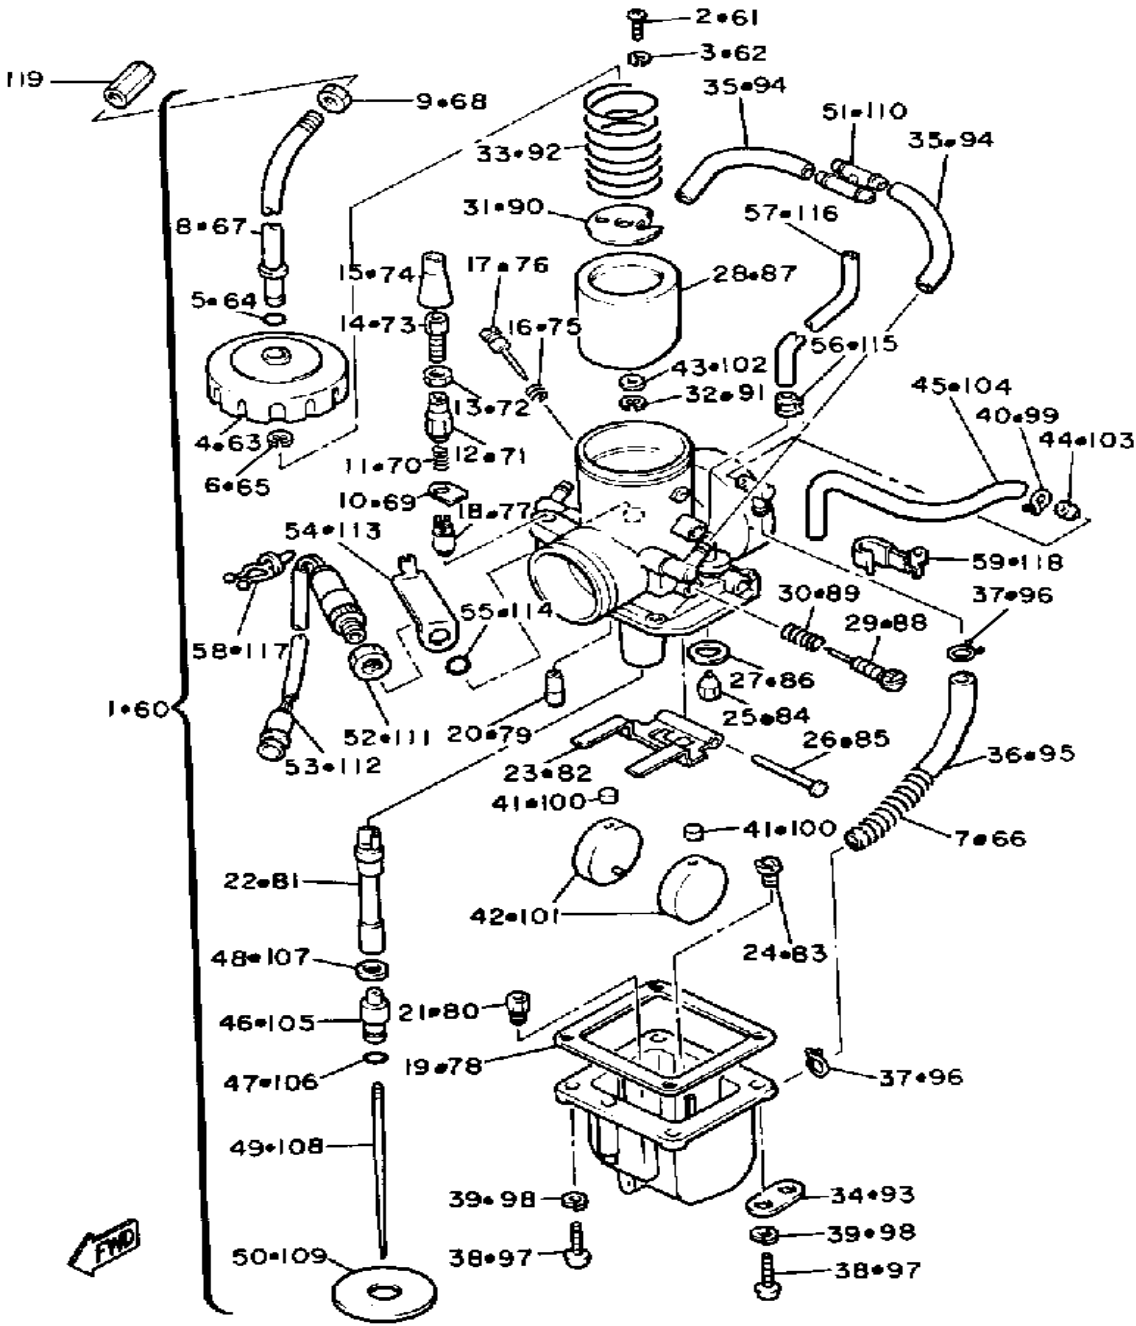

CARBURETOR VMX540K

Ref. No.	Part Number	Description	Qty	Remarks
95	8G8-14196-00-00	. PIPE, OVERFLOW	3	
96	8A7-14139-00-00	. CLIP, PIPE	2	
97	98580-05016-00	. SCREW, PAN HEAD	4	
98	92990-05100-00	. WASHER, SPRING	4	
99	8U9-14139-00-00	. CLIP, PIPE	1	
100	214-14118-00-00	. CAP	2	
101	214-14185-00-00	. FLOAT	2	
102	2H0-14235-00-00	. WASHER, NEEDLE	2	
103	239-14172-14-00	. PILOT JET, AIR	1	
104	80N-14987-00-00	. HOSE	1	
105	276-14145-00-00	. SETTER, NEEDLE JET	1	
106	214-14147-00-00	. O-RING	1	
107	137-14153-00-00	. WASHER, MAIN JET	1	
108	275-14116-A0-00	. NEEDLE	1	
109	510-14146-00-00	. PLATE	1	
110	8J0-14251-00-00	. NIPPLE	1	
111	80N-14161-00-00	. NUT, CABLE ADJUSTING	1	
112	80N-8259A-00-00	. SWITCH, CARBURETOR	1	
113	80N-14243-01-00	. PLATE	1	
114	80N-14147-00-00	. O-RING	1	
115	90467-09026-00	. CLIP	1	
116	91A30-05045-00	. TUBE, FLEXIBLE VINYL	1	
117	90464-07078-00	. CLAMP	1	
118	16G-14139-00-00	. CLIP, PIPE	1	
119	8A7-26323-00-00	NUT, AJUSTING	2	

Not For Resale

www.SmallEngineDiscount.com