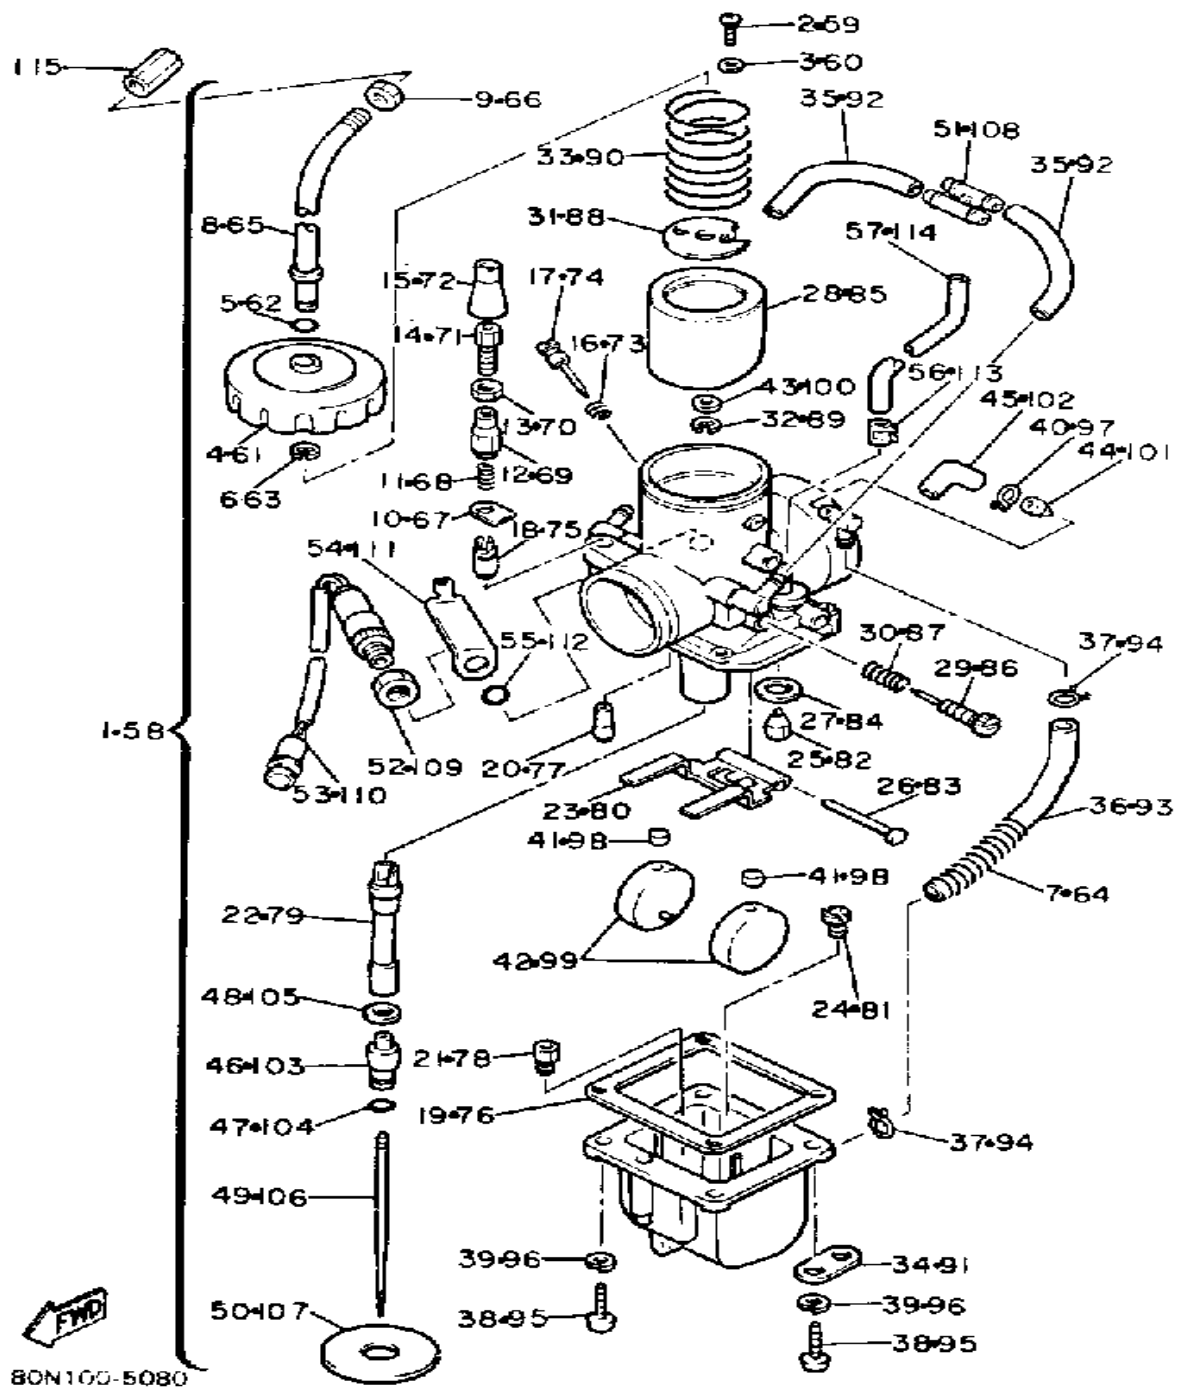

CARBURETOR VMX540J

Ref. No.	Part Number	Description	Qty	Remarks
77	193-14142-40-A1	. JET, PILOT (# 40)	1	U.R. STD
	193-14142-45-A1	. JET, PILOT (# 45)	1	U.R.
78	137-14143-36-A1	. JET, MAIN #1 0	1	U.R.
	137-14143-40-A1	. JET, MAIN #2 0	1	U.R.
	137-14143-42-A1	. JET, MAIN #2 0	1	U.R.
	137-14143-44-A1	. JET, MAIN #2 0	1	U.R.
	137-14143-46-A1	. JET, MAIN (#230)	1	U.R.
	137-14143-48-A1	. JET, MAIN (#240)	1	U.R.
	137-14143-50-A1	. JET, MAIN (#250)	1	U.R.
	137-14143-54-A1	. JET, MAIN (#270)	1	U.R.
	137-14143-58-A1	. JET, MAIN (# 290)	1	U.R. STD
	137-14143-62-A1	. JET, MAIN (#310)	1	U.R.
	137-14143-66-A1	. JET MAIN, (# 330)	1	U.R.
79	80N-14141-50-00	. NOZZLE, MAIN	1	
80	363-14187-00-00	. ARM, FLOAT	1	
81	256-14944-26-00	. JET, MAIN 130 (#130)	1	
82	500-14190-15-00	. NEEDLE VALVE ASSEMBLY	1	
83	537-14186-00-00	. PIN, FLOAT	1	
84	239-14195-00-00	. WASHER, NEEDLE VALVE	2	
85	80N-14112-25-00	. VALVE, THROTTLE 1	1	
86	1L8-14122-00-00	. SCREW, THROTTLE	1	
87	137-14133-00-00	. SPRING, THRTL STOP	1	
88	3V3-14136-00-00	. SEAT, SPRING	1	
89	164-14137-00-00	. CLIP	1	
90	363-14131-00-00	. SPRING, THROTTLE VALVE	1	
91	313-14146-00-00	. PLATE	1	
92	8G8-14196-00-00	. PIPE, OVERFLOW	2	
93	8G8-14196-00-00	. PIPE, OVERFLOW	1	
94	8A7-14139-00-00	. CLIP, PIPE	2	

CONTINUED ON NEXT FRAME ➤

Not For Resale
www.SmallEngineDiscount.com